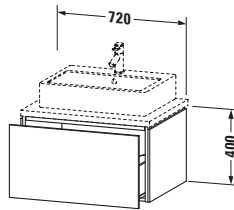

Konsolenwaschtischunterbau wandhängend

Basis Angaben	
Langbezeichnung	Duravit L-Cube Konsolenwaschtischunterbau wandhängend, Eiche Schwarz Matt, Rechteckig, Anzahl Auszüge: 1, Tip-on Technik – LC581101616

Lieferumfang	
Montage	
Inkl. Befestigungsmaterial	✓
Technische Dokumentation	
Inkl. Montageanleitung	digital und gedruckt

Passende Produkte	
Passende Artikel	
	Raumsparsiphon # 005076 Universal
	Einrichtungssystem Set # UV0511 Universal

Spezifikationen	
Anzahl Auszüge	1
Für Anzahl Waschtische	1
Montagegrad	Montiert
Waschplatz	
Position Becken	Mitte
Montage	
Montageart	Konsolenmontage / Wandhängend / Wandmontage
Farbe	
Farbwert	Eiche Schwarz
Glanzgrad	Matt
Front	
Farbwert Front	Eiche Schwarz
Glanzgrad Front	Matt
Korpus	
Glanzgrad Korpus	Matt
Material Korpus	Hochverdichtete Dreischicht-Holzspanplatte
Oberfläche Korpus	Dekor
Griff	
Ausführung Griff	Grifflos

Logistik	
Artikelgewicht	22,4 kg
Verkaufsverpackung	
Art Verkaufsverpackung	Karton
Menge / Verkaufsverpackung	1 Stk.
Ab Werk verpackt	✓
Breite Verkaufsverpackung inkl. Artikel	720 mm
Höhe Verkaufsverpackung inkl. Artikel	547 mm
Tiefe Verkaufsverpackung inkl. Artikel	400 mm
Gewicht Verkaufsverpackung inkl. Artikel	22,4 kg
Anzahl Packstücke	1

Notwendige Artikel	
	Konsole # LC103C L-Cube
	Konsole # LC107C L-Cube
	Konsole # LC102C L-Cube
	Konsole # LC106C L-Cube

Vermaßung	
Breite / Länge	720 mm
Höhe	400 mm
Tiefe / Breite	547 mm
Min. Wandabstand	20 mm

Weitere Informationen finden Sie hier

<https://pro.duravit.de/p/LC581101616>

Features	
Tip-on Technik	✓
Einrichtungssystem	Optional
Selbsteinzug mit Dämpfung	✓