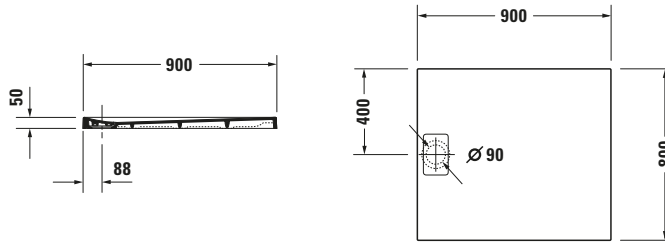

**Duschwanne**

Basis Angaben	
Langbezeichnung	Duravit Stonetto Duschwanne 900x800 mm Anthrazit Matt, Bodenbündig, Halbeinbau, Aufgesetzt, Material: Mineralguss, DuroCast UltraResist, Rechteckig – 720145680000000

Spezifikationen	
Form	Rechteckig
Rutschfestigkeitsklasse	B
<b>Farbe</b>	
Farbwert	Anthrazit
Glanzgrad	Matt
<b>Material</b>	
Material	Mineralguss
Materialart	DuroCast UltraResist
<b>Montage</b>	
Einbauart	Bodenbündig / Halbeinbau / Aufgesetzt
<b>Ablauf</b>	
Position Ablauf	Seitlich

Lieferumfang	
Inkl. Ablaufabdeckung	✓
Inkl. Schmutzradierer	✓

Technische Dokumentation	
Inkl. Montageanleitung	digital und gedruckt
Inkl. Pflegeanleitung	digital und gedruckt

Vermaßung	
Breite / Länge	900 mm
Tiefe / Breite	800 mm
Min. Höhe mit Füßen	130 mm
Max. Höhe mit Füßen	150 mm
Höhe mit Wannenträger	120 mm
Durchmesser Ablaufloch	90 mm

Beschreibungstexte	
Ausschreibungstext	Duravit Stonetto Duschwanne Anthrazit Matt, Designer: EOOS, Form: Rechteckig, Mineralguss, DuroCast UltraResist, Einbauart: Bodenbündig, Halbeinbau, Aufgesetzt, Position Ablauf: Seitlich, Rutschfestigkeitsklasse: B, CE-Kennzeichen-1: EN 14527, EAN Nr.: 4021534986550, Artikelgewicht: 24 kg, Abmessungen (Breite / Länge x Tiefe / Breite x Höhe): 900 x 800 x 50 mm, Artikel Nr.: 720145680000000, Passende Artikel: Abdicht-Set, Duschwannenträger, Schalungshilfe, Schallschutz-Set, Duschwannenablauf, Wandprofil, Duschwannenfuß, Fußgestell; Artikel Nr.: 792803000000000, 792407000000000, 792805000000000, 791372000000000, 790269000001000, 790263000001000, 791243000000000, 790126000000000, 790173000000000, 791100000000000; Modell Nr.: 792803, 792407, 792805, 791372, 790269, 790263, 791243, 790126, 790173, 791100