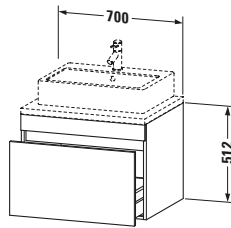

**Konsolenwaschtischunterbau wandhängend**

Basis Angaben	
Langbezeichnung	Duravit DuraStyle Konsolenwaschtischunterbau wandhängend, Nussbaum dunkel Matt, Rechteckig, Anzahl Auszüge: 1 – DS531102143

Spezifikationen	
Anzahl Auszüge	1
Für Anzahl Waschtische	1
Montagegrad	Montiert
Waschplatz	
Position Becken	Mitte
Montage	
Montageart	Konsolenmontage / Wandhängend / Wandmontage
Farbe	
Farbwert	Nussbaum dunkel
Glanzgrad	Matt
Front	
Farbwert Front	Nussbaum dunkel
Glanzgrad Front	Matt
Korpus	
Glanzgrad Korpus	Matt
Material Korpus	Hochverdichtete Dreischicht-Holzspanplatte
Oberfläche Korpus	Dekor
Griff	
Ausführung Griff	Grifflos

Features	
Inneneinteilung	Optional
Selbsteinzug mit Dämpfung	✓

Lieferumfang	
Montage	
Inkl. Befestigungsmaterial	✓
Technische Dokumentation	
Inkl. Montageanleitung	digital und gedruckt

Logistik	
Artikelgewicht	22,1 kg
Verkaufsverpackung	
Art Verkaufsverpackung	Karton
Menge / Verkaufsverpackung	1 Stk.
Ab Werk verpackt	✓
Breite Verkaufsverpackung inkl. Artikel	721 mm
Höhe Verkaufsverpackung inkl. Artikel	760 mm
Tiefe Verkaufsverpackung inkl. Artikel	625 mm
Gewicht Verkaufsverpackung inkl. Artikel	28,5 kg
Anzahl Packstücke	1

Vermaßung	
Breite / Länge	700 mm
Höhe	512 mm
Tiefe / Breite	548 mm
Min. Wandabstand	20 mm

Passende Produkte	
Passende Artikel	
	Raumsparsiphon # 005076 Universal
	Inneneinteilung # UV9846 Universal

Notwendige Artikel	
	Konsole # DS103C DuraStyle
	Konsole # DS107C DuraStyle
	Konsole # DS102C DuraStyle
	Konsole # DS106C DuraStyle