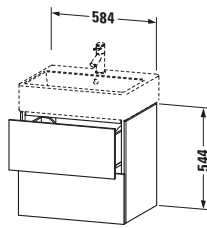

L-Cube # LC627501818

Design by Christian Werner

Waschtischunterbau wandhängend

Basis Angaben	
Langbezeichnung	Duravit L-Cube Waschtischunterbau wandhängend, Weiß Matt, Rechteckig, Anzahl Schubkästen: 2, Tip-on Technik – LC627501818

Spezifikationen	
Anzahl Schubkästen	2
Für Anzahl Waschtische	1
Montagegrad	Montiert
Waschplatz	
Position Becken	Mitte
Montage	
Montageart	Montage unter Waschtisch / Wandhängend / Wandmontage
Farbe	
Farbwert	Weiß
Glanzgrad	Matt
Front	
Farbwert Front	Weiß
Glanzgrad Front	Matt
Korpus	
Glanzgrad Korpus	Matt
Material Korpus	Hochverdichtete Dreischicht-Holzspanplatte
Oberfläche Korpus	Dekor
Griff	
Ausführung Griff	Grifflos

Features	
Tip-on Technik	✓
Einrichtungssystem	Optional
Selbsteinzug mit Dämpfung	✓

Lieferumfang	
Montage	
Inkl. Befestigungsmaterial	✓
Technische Dokumentation	
Inkl. Montageanleitung	digital und gedruckt

Logistik	
Artikelgewicht	27 kg
Verkaufsverpackung	
Art Verkaufsverpackung	Karton
Menge / Verkaufsverpackung	1 Stk.
Ab Werk verpackt	✓
Breite Verkaufsverpackung inkl. Artikel	620 mm
Höhe Verkaufsverpackung inkl. Artikel	700 mm
Tiefe Verkaufsverpackung inkl. Artikel	550 mm
Gewicht Verkaufsverpackung inkl. Artikel	30,5 kg
Anzahl Packstücke	1

Vermaßung	
Breite / Länge	584 mm
Höhe	544 mm
Tiefe / Breite	459 mm
Min. Wandabstand	0 mm

Passende Produkte	
Passende Artikel	
	Raumsparsiphon # 005076 Universal
	Einrichtungssystem Set # UV0510 Universal
	Waschtisch # 235060 Vero Air
Notwendige Artikel	
	Waschtisch # 235060 Vero Air

Weitere Informationen finden Sie hier

<https://pro.duravit.de/p/LC627501818>