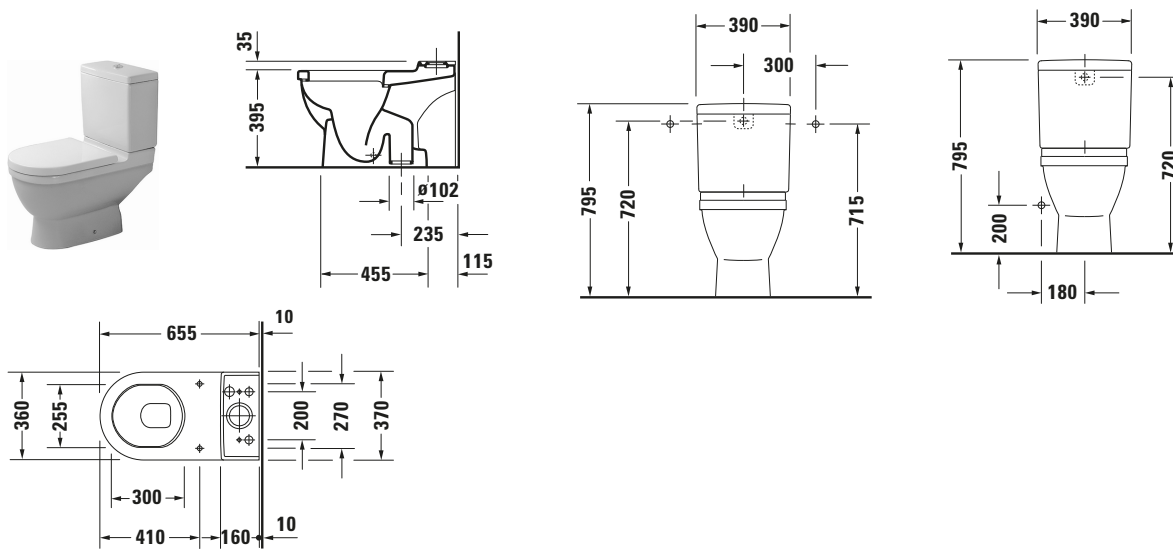

Starck 3 # 0126012000

Design by Philippe Starck

Stand WC für Kombination

Basis Angaben	
Langbezeichnung	Duravit Starck 3 Stand WC für Kombination, 655 mm, Weiß Hochglanz, Tiefspüler, Spülrand: geschlossen, HygieneGlaze, Für aufgesetzten Spülkasten, 6 l, Abgang: senkrecht – 0126012000

Features	
Oberflächenveredelung	
HygieneGlaze	✓

Logistik	
Artikelgewicht	31,2 kg

Passende Produkte

Passende Artikel	
	Spülkasten # 09201000051 Starck 3
	Spülkasten # 0920100005 Starck 3
	Spülkasten # 09200000051 Starck 3
	Spülkasten # 0920000005 Starck 3
	WC-Sitz # 006389 Starck 3
	WC-Sitz # 006381 Starck 3
	WC-Sitz # 0062410000 Starck 3
	WC-Sitzring # 0062610000 Starck 3

Spezifikationen

Farbe	
Farbwert	Weiß
Innenfarbe	Weiß
Aussenfarbe	Weiß
Glanzgrad	Hochglanz
Glanzgrad Innen	Hochglanz
Glanzgrad Außen	Hochglanz
Spülung	
Spülform	Tiefspüler
Spülrand	geschlossen
Unified Water Label (UWL) Klasse	2
Große Spülwassermenge	6 l
Ablauf	
Abgang	senkrecht
WC	
Für aufgesetzten Spülkasten	✓
Relevante Zertifikate	
Unified Water Label (UWL) Klasse	2

Notwendige Artikel

	Spülkasten # 092000 Starck 3
	Spülkasten # 092010 Starck 3

Beschreibungstexte

Ausschreibungstext	Duravit Starck 3 Stand WC für Kombination Weiß Hochglanz 655 mm, Designer: Philippe Starck, Spülform: Tiefspüler, Spülrand: geschlossen, Sanitärkeramik, Bodenstehend, Abgang: senkrecht, Große Spülwassermenge: 6 l, Verdeckter Abgang, Unified Water Label (UWL) Klasse: 2, CE-Kennzeichen-1: EN 997, EAN Nr.: 4053424325248, Artikelgewicht: 31,2 kg, Abmessungen (Breite / Länge x Tiefe / Breite x Höhe): 370 x 655 x 430 mm, HygieneGlaze, Artikel Nr.: 0126012000
--------------------	---