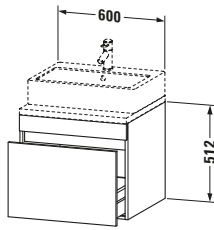

**Konsolenwaschtischunterbau wandhängend**

Basis Angaben	
Langbezeichnung	Duravit DuraStyle Konsolenwaschtischunterbau wandhängend, Weiß Hochglanz, Rechteckig, Anzahl Auszüge: 1 – DS531002218

Spezifikationen	
Anzahl Auszüge	1
Für Anzahl Waschtische	1
Montagegrad	Montiert
Waschplatz	
Position Becken	Mitte
Montage	
Montageart	Konsolenmontage / Wandhängend / Wandmontage
Farbe	
Farbwert	Weiß
Glanzgrad	Hochglanz
Front	
Farbwert Front	Weiß
Glanzgrad Front	Hochglanz
Korpus	
Glanzgrad Korpus	Matt
Material Korpus	Hochverdichtete Dreischicht-Holzspanplatte
Oberfläche Korpus	Dekor
Griff	
Ausführung Griff	Grifflos

Features	
Inneneinteilung	Optional
Selbsteinzug mit Dämpfung	✓

Lieferumfang	
Montage	
Inkl. Befestigungsmaterial	✓
Technische Dokumentation	
Inkl. Montageanleitung	digital und gedruckt

Logistik	
Artikelgewicht	20,3 kg
Verkaufsverpackung	
Art Verkaufsverpackung	Karton
Menge / Verkaufsverpackung	1 Stk.
Ab Werk verpackt	✓
Breite Verkaufsverpackung inkl. Artikel	685 mm
Höhe Verkaufsverpackung inkl. Artikel	670 mm
Tiefe Verkaufsverpackung inkl. Artikel	640 mm
Gewicht Verkaufsverpackung inkl. Artikel	24,5 kg
Anzahl Packstücke	1

Vermaßung	
Breite / Länge	600 mm
Höhe	512 mm
Tiefe / Breite	548 mm
Min. Wandabstand	20 mm

Passende Produkte	
Passende Artikel	
	Raumsparsiphon # 005076 Universal
	Inneneinteilung # UV9846 Universal

Notwendige Artikel	
	Konsole # DS103C DuraStyle
	Konsole # DS107C DuraStyle
	Konsole # DS102C DuraStyle
	Konsole # DS106C DuraStyle