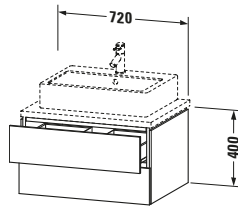

Konsolenwaschtischunterbau wandhängend

Basis Angaben	
Langbezeichnung	Duravit L-Cube Konsolenwaschtischunterbau wandhängend, Flanell Grau Seidenmatt, Rechteckig, Anzahl Schubkästen: 2, Tip-on Technik – LC581609090

Lieferumfang	
Montage	
Inkl. Befestigungsmaterial	✓
Technische Dokumentation	
Inkl. Montageanleitung	digital und gedruckt

Passende Produkte	
Passende Artikel	
	Raumsparsiphon # 005076 Universal
	Einrichtungssystem Set # UV0502 Universal

Spezifikationen	
Anzahl Schubkästen	2
Für Anzahl Waschtische	1
Montagegrad	Montiert
Waschplatz	
Position Becken	Mitte
Montage	
Montageart	Konsolenmontage / Wandhängend / Wandmontage
Farbe	
Farbwert	Flanell Grau
Glanzgrad	Seidenmatt
Front	
Farbwert Front	Flanell Grau
Glanzgrad Front	Seidenmatt
Korpus	
Glanzgrad Korpus	Seidenmatt
Material Korpus	Hochverdichtete MDF-Platte
Oberfläche Korpus	Lack
Griff	
Ausführung Griff	Grifflos

Logistik	
Artikelgewicht	30,4 kg
Verkaufsverpackung	
Art Verkaufsverpackung	Karton
Menge / Verkaufsverpackung	1 Stk.
Ab Werk verpackt	✓
Breite Verkaufsverpackung inkl. Artikel	630 mm
Höhe Verkaufsverpackung inkl. Artikel	860 mm
Tiefe Verkaufsverpackung inkl. Artikel	565 mm
Gewicht Verkaufsverpackung inkl. Artikel	35 kg
Anzahl Packstücke	1

Notwendige Artikel	
	Konsolle # LC103C L-Cube
	Konsolle # LC107C L-Cube
	Konsolle # LC102C L-Cube
	Konsolle # LC106C L-Cube

Vermaßung	
Breite / Länge	720 mm
Höhe	400 mm
Tiefe / Breite	547 mm
Min. Wandabstand	20 mm

Weitere Informationen finden Sie hier

<https://pro.duravit.de/p/LC581609090>