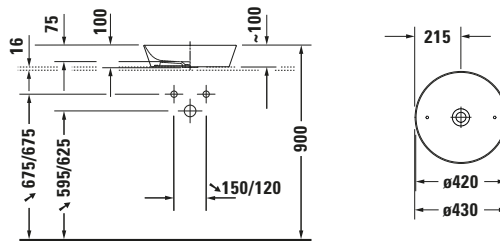

## Aufsatzbecken

Basis Angaben	
Langbezeichnung	Duravit Cape Cod Aufsatzbecken 430 mm Weiß Hochglanz, Anzahl Hahnlöcher pro Waschplatz: 0 – 2328430000

Spezifikationen	
<b>Farbe</b>	
Farbwert	Weiß
Innenfarbe	Weiß
Außenfarbe	Weiß
Glanzgrad	Hochglanz
Glanzgrad Innen	Hochglanz
Glanzgrad Außen	Hochglanz
<b>Material</b>	
Material	Keramik

Logistik	
Artikelgewicht	5,8 kg

Beschreibungstexte	
Ausschreibungstext	Duravit Cape Cod Aufsatzbecken Weiß Hochglanz 430 mm, Designer: Philippe Starck, DuraCeram®, Aufsatz, Ohne Überlauf, Position Ablauf: Mitte, Anzahl Becken: 1, Beckenform: Rund, Position Becken: Mitte, Position Hahnloch: Ohne, Weiß Hochglanz, Geeignet für Möbel, CE-Kennzeichen-1: EN 14688, EAN Nr.: 4053424587516, Artikelgewicht: 5,8 kg, Durchmesser: 430 mm, Beckenbreite: 420 mm, Beckentiefe: 420 mm, Abmessungen (Breite / Länge x Tiefe / Breite x Höhe): 430 x 430 x 100 mm, Artikel Nr.: 2328430000