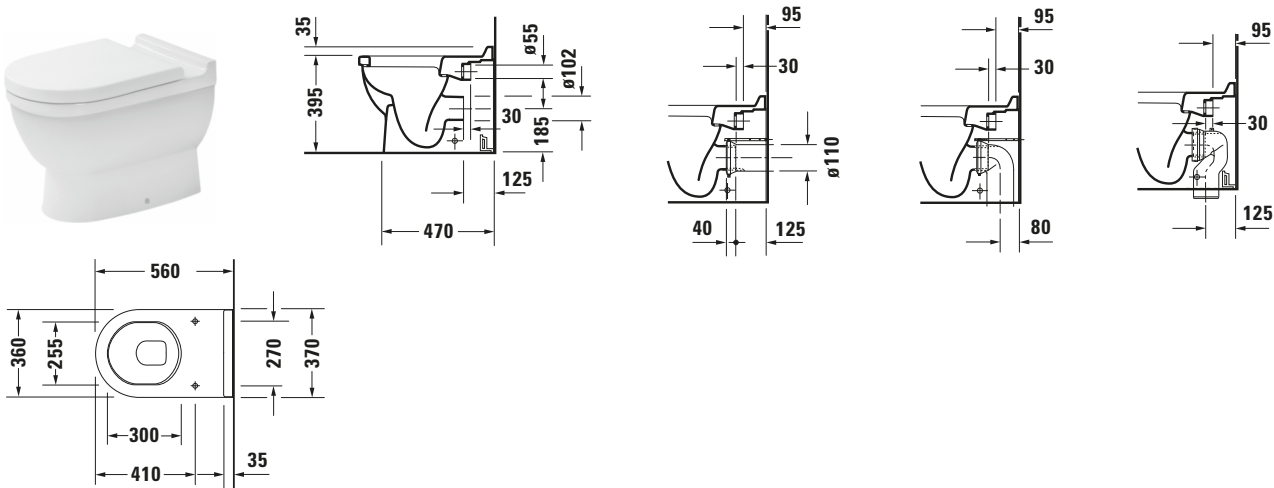

Stand WC

Basis Angaben	
Langbezeichnung	Duravit Starck 3 Stand WC, 560 mm, Weiß Hochglanz, Tiefspüler, Spülrand: geschlossen, 6 l, Abgang: waagrecht, WonderGliss - 01240900001

Spezifikationen	
Farbe	
Farbwert	Weiß
Innenfarbe	Weiß
Aussenfarbe	Weiß
Glanzgrad	Hochglanz
Glanzgrad Innen	Hochglanz
Glanzgrad Außen	Hochglanz
Spülung	
Spülform	Tiefspüler
Spülrand	geschlossen
Unified Water Label (UWL) Klasse	2
Große Spülwassermenge	6 l
Ablauf	
Abgang	waagrecht
Relevante Zertifikate	
Unified Water Label (UWL) Klasse	2

Features	
Oberflächenveredelung	
WonderGliss	✓

Logistik	
Artikelgewicht	26,8 kg

Passende Produkte	
Passende Artikel	
	WC-Sitz # 0062410000 Starck 3
	WC-Sitz # 006381 Starck 3
	WC-Sitz # 006389 Starck 3
	WC-Sitzring # 0062610000 Starck 3

Beschreibungstexte	
Ausschreibungstext	Duravit Starck 3 Stand WC Weiß Hochglanz 560 mm, Designer: Philippe Starck, Spülform: Tiefspüler, Spülrand: geschlossen, Sanitärkeramik, Bodenstehend, Abgang: waagrecht, Für variablen Wasserzulauf, Große Spülwassermenge: 6 l, Unified Water Label (UWL) Klasse: 2, CE-Kennzeichen-1: EN 997, EAN Nr.: 4021534223808, Artikelgewicht: 26,8 kg, Abmessungen (Breite / Länge x Tiefe / Breite x Höhe): 360 x 560 x 430 mm, WonderGliss, Artikel Nr.: 01240900001