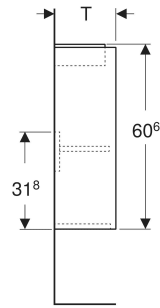

Geberit Renova Compact Unterschrank für Handwaschbecken, mit einer Tür, verkürzte Ausladung

EIGENSCHAFTEN

- Holz aus nachhaltiger Forstwirtschaft mit zertifizierter Herkunft
- Wandhängend
- Verkürzte Ausladung
- Mit einer Tür
- Anschlagseite links oder rechts
- Griffmulde zum Öffnen
- Tür mit Dämpfungsmechanismus
- Mit einem versetzbaren Einlegeboden

- Seidenmatte Oberflächen mit Anti-Fingerabdruck-Beschichtung
- Feuchtigkeitsbeständig
- Vormontiert geliefert

TECHNISCHE DATEN

Werkstoff

Hochverdichtete Dreischicht-Holzspanplatte

LIEFERUMFANG

- Unterschrank für Handwaschbecken
- Einlegeboden
- Befestigungsmaterial

ZUBEHÖR

- Geberit Magnethalter
- Geberit Set Füße schmal

Art.-Nr.	Farbe / Oberfläche	B cm	B1 cm	B2 cm	Breite Waschtisch cm	H cm	T cm	T1 cm	Tür	VE1 Stk
504.082.PS.1 Neu	Eiche natur / Melamin Holzstruktur	45.7	40.3	42.5	50	60.6	22.7	19.2	Anschlag links oder rechts	1