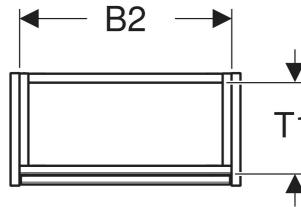

Geberit Renova Compact Unterschrank für Handwaschbecken, mit einer Tür, verkürzte Ausladung

EIGENSCHAFTEN

- Holz aus nachhaltiger Forstwirtschaft mit zertifizierter Herkunft
- Wandhängend
- Verkürzte Ausladung
- Mit einer Tür
- Anschlagseite links oder rechts
- Griffmulde zum Öffnen
- Tür mit Dämpfungsmechanismus
- Mit einem versetzbaren Einlegeboden

- Seidenmatte Oberflächen mit Anti-Fingerabdruck-Beschichtung
- Feuchtigkeitsbeständig
- Vormontiert geliefert

TECHNISCHE DATEN

Werkstoff

Hochverdichtete Dreischicht-Holzspanplatte

LIEFERUMFANG

- Unterschrank für Handwaschbecken
- Einlegeboden
- Befestigungsmaterial

ZUBEHÖR

- Geberit Magnethalter
- Geberit Set Füße schmal

Art.-Nr.	Farbe / Oberfläche	B cm	B1 cm	B2 cm	Breite Waschtisch cm	H cm	T cm	T1 cm	Tür	VE1 Stk
504.082.PS.1 Neu	Eiche natur / Melamin Holzstruktur	45.7	40.3	42.5	50	60.6	22.7	19.2	Anschlag links oder rechts	1