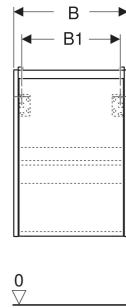

Geberit Renova Compact Unterschrank für Handwaschbecken, mit einer Tür, verkürzte Ausladung

EIGENSCHAFTEN

- Holz aus nachhaltiger Forstwirtschaft mit zertifizierter Herkunft
- Wandhängend
- Verkürzte Ausladung
- Mit einer Tür
- Anschlagseite links oder rechts
- Griffmulde zum Öffnen
- Tür mit Dämpfungsmechanismus
- Mit einem versetzbaren Einlegeboden

- Seidenmatte Oberflächen mit Anti-Fingerabdruck-Beschichtung
- Feuchtigkeitsbeständig
- Vormontiert geliefert

TECHNISCHE DATEN

Werkstoff

Hochverdichtete Dreischicht-Holzspanplatte

LIEFERUMFANG

- Unterschrank für Handwaschbecken
- Einlegeboden
- Befestigungsmaterial

ZUBEHÖR

- Geberit Magnethalter
- Geberit Set Füße schmal

Art.-Nr.	Farbe / Oberfläche	B cm	B1 cm	B2 cm	Breite Waschtisch cm	H cm	T cm	T1 cm	Tür	VE1 Stk
504.082.PS.1 Neu	Eiche natur / Melamin Holzstruktur	45.7	40.3	42.5	50	60.6	22.7	19.2	Anschlag links oder rechts	1