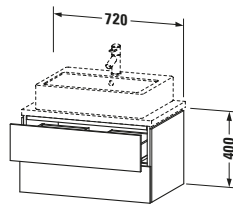

Konsolenwaschtischunterbau wandhängend

Basis Angaben	
Langbezeichnung	Duravit L-Cube Konsolenwaschtischunterbau wandhängend, Leinen Matt, Rechteckig, Anzahl Schubkästen: 2, Tip-on Technik – LC580607575

Features	
Tip-on Technik	✓
Einrichtungssystem	Optional
Selbsteinzug mit Dämpfung	✓
Siphonausschnitt	✓
Schürze	✓

Passende Produkte	
Passende Artikel	
	Raumsparsiphon # 005076 Universal
	Einrichtungssystem Set # UV0501 Universal

Spezifikationen	
Anzahl Schubkästen	2
Für Anzahl Waschtische	1
Compact	✓
Montagegrad	Montiert

Lieferumfang	
Montage	
Inkl. Befestigungsmaterial	✓
Technische Dokumentation	
Inkl. Montageanleitung	digital und gedruckt

Notwendige Artikel	
	Konsole # LC101C L-Cube
	Konsole # LC105C L-Cube
	Konsole # LC100C L-Cube
	Konsole # LC104C L-Cube

Waschplatz	
Position Becken	Mitte

Logistik	
Artikelgewicht	28,2 kg

Montage	
Montageart	Konsolenmontage / Wandhängend / Wandmontage

Verkaufsverpackung	
Art Verkaufsverpackung	Karton
Menge / Verkaufsverpackung	1 Stk.
Ab Werk verpackt	✓
Breite Verkaufsverpackung inkl. Artikel	540 mm
Höhe Verkaufsverpackung inkl. Artikel	860 mm
Tiefe Verkaufsverpackung inkl. Artikel	510 mm
Gewicht Verkaufsverpackung inkl. Artikel	32 kg
Anzahl Packstücke	1

Farbe	
Farbwert	Leinen
Glanzgrad	Matt

Weitere Informationen finden Sie hier	
https://pro.duravit.de/p/LC580607575	

Front	
Farbwert Front	Leinen
Glanzgrad Front	Matt

Vermaßung	
Breite / Länge	720 mm
Höhe	400 mm
Tiefe / Breite	477 mm
Min. Wandabstand	20 mm

Korpus	
Glanzgrad Korpus	Matt

Material Korpus	Hochverdichtete Dreischicht-Holzspanplatte
Oberfläche Korpus	Dekor

Griff	
Ausführung Griff	Grifflos