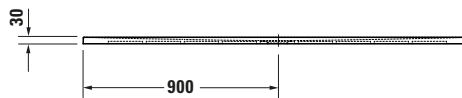

Duschwanne

Basis Angaben	
Langbezeichnung	Duravit Sustano Duschwanne 1800x800 mm Weiß, Bodenbündig, Halbeinbau, Aufgesetzt, Material: Verbundwerkstoff, DuroCast Nature, Rechteckig – 720288730000000

Spezifikationen	
Form	Rechteckig
Farbe	
Farbwert	Weiß
Glanzgrad	Glänzend
Material	
Material	Verbundwerkstoff
Materialart	DuroCast Nature
Montage	
Einbauart	Bodenbündig / Halbeinbau / Aufgesetzt
Ablauf	
Position Ablauf	Mitte

Lieferumfang	
Inkl. Ablaufabdeckung	✓
Technische Dokumentation	
Inkl. Montageanleitung	digital und gedruckt

Vermaßung	
Breite / Länge	1800 mm
Tiefe / Breite	800 mm
Min. Höhe mit Füßen	0 mm
Max. Höhe mit Füßen	0 mm
Höhe mit Wannenträger	0 mm
Gefälle zum Ablauf	1°
Durchmesser Ablaufloch	90 mm

Beschreibungstexte	
Ausschreibungstext	Duravit Sustano Duschwanne Weiß, Form: Rechteckig, Verbundwerkstoff, DuroCast Nature, Einbauart: Bodenbündig, Halbeinbau, Aufgesetzt, Position Ablauf: Mitte, CE-Kennzeichen-1: EN 14527, EAN Nr.: 4063382919243, Artikelgewicht: 23,5 kg, Abmessungen (Breite / Länge x Tiefe / Breite x Höhe): 1800 x 800 x 30 mm, Artikel Nr.: 720288730000000, Passende Artikel: Duschkannenablauf, Abdicht-Set, Wandprofil; Artikel Nr.: 792803000000000, 790126000000000; Modell Nr.: 791291, 791290, 792803, 790126, 791292