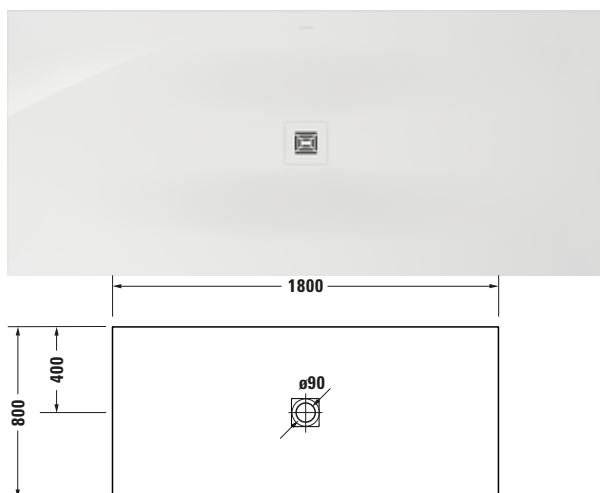

Duschwanne

Basis Angaben	
Langbezeichnung	Duravit Sustano Duschwanne 1800x800 mm Weiß, Bodenbündig, Halbeinbau, Aufgesetzt, Material: Verbundwerkstoff, DuroCast Nature, Rechteckig – 720288730000000

Spezifikationen	
Form	Rechteckig
Farbe	
Farbwert	Weiß
Glanzgrad	Glänzend
Material	
Material	Verbundwerkstoff
Materialart	DuroCast Nature
Montage	
Einbauart	Bodenbündig / Halbeinbau / Aufgesetzt
Ablauf	
Position Ablauf	Mitte

Lieferumfang	
Inkl. Ablaufabdeckung	✓
Technische Dokumentation	
Inkl. Montageanleitung	digital und gedruckt

Vermaßung	
Breite / Länge	1800 mm
Tiefe / Breite	800 mm
Min. Höhe mit Füßen	0 mm
Max. Höhe mit Füßen	0 mm
Höhe mit Wannenträger	0 mm
Gefälle zum Ablauf	1°
Durchmesser Ablaufloch	90 mm

Logistik	
Artikelgewicht	23,5 kg

Passende Produkte	
Passende Artikel	
	Duschkannenablauf # 791291 Sustano
	Duschkannenablauf # 791290 Sustano
	Abdicht-Set # 79280300000000 Universal
	Wandprofil # 79012600000000 Universal

Beschreibungstexte	
Ausschreibungstext	Duravit Sustano Duschwanne Weiß, Form: Rechteckig, Verbundwerkstoff, DuroCast Nature, Einbauart: Bodenbündig, Halbeinbau, Aufgesetzt, Position Ablauf: Mitte, CE-Kennzeichen-1: EN 14527, EAN Nr.: 4063382919243, Artikelgewicht: 23,5 kg, Abmessungen (Breite / Länge x Tiefe / Breite x Höhe): 1800 x 800 x 30 mm, Artikel Nr.: 720288730000000, Passende Artikel: Duschkannenablauf, Abdicht-Set, Wandprofil; Artikel Nr.: 792803000000000, 790126000000000; Modell Nr.: 791291, 791290, 792803, 790126, 791292