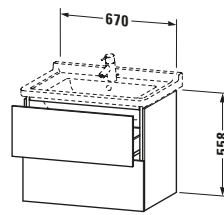

Waschtischunterbau wandhängend

Basis Angaben	
Langbezeichnung	Duravit L-Cube Waschtischunterbau wandhängend, Eiche Schwarz Matt, Rechteckig, Anzahl Schubkästen: 2, Tip-on Technik – LC626401616

Lieferumfang	
Montage	
Inkl. Befestigungsmaterial	✓
Technische Dokumentation	
Inkl. Montageanleitung	digital und gedruckt

Logistik	
Artikelgewicht	30,7 kg
Verkaufsverpackung	
Art Verkaufsverpackung	Karton
Menge / Verkaufsverpackung	1 Stk.
Ab Werk verpackt	✓
Breite Verkaufsverpackung inkl. Artikel	670 mm
Höhe Verkaufsverpackung inkl. Artikel	469 mm
Tiefe Verkaufsverpackung inkl. Artikel	558 mm
Gewicht Verkaufsverpackung inkl. Artikel	30,7 kg
Anzahl Packstücke	1

Vermaßung	
Breite / Länge	670 mm
Höhe	558 mm
Tiefe / Breite	469 mm
Min. Wandabstand	0 mm

Weitere Informationen finden Sie hier

<https://pro.duravit.de/p/LC626401616>