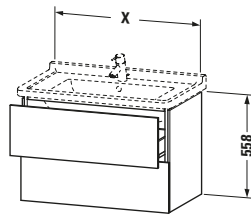

Waschtischunterbau wandhängend

Basis Angaben	
Langbezeichnung	Duravit L-Cube Waschtischunterbau wandhängend, Eiche Schwarz Matt, Rechteckig, Anzahl Schubkästen: 2, Tip-on Technik – LC626401616

Lieferumfang	
Montage	
Inkl. Befestigungsmaterial	✓
Technische Dokumentation	
Inkl. Montageanleitung	digital und gedruckt

Logistik	
Artikelgewicht	30,7 kg
Verkaufsverpackung	
Art Verkaufsverpackung	Karton
Menge / Verkaufsverpackung	1 Stk.
Ab Werk verpackt	✓
Breite Verkaufsverpackung inkl. Artikel	670 mm
Höhe Verkaufsverpackung inkl. Artikel	469 mm
Tiefe Verkaufsverpackung inkl. Artikel	558 mm
Gewicht Verkaufsverpackung inkl. Artikel	30,7 kg
Anzahl Packstücke	1

Vermaßung	
Breite / Länge	670 mm
Höhe	558 mm
Tiefe / Breite	469 mm
Min. Wandabstand	0 mm

Weitere Informationen finden Sie hier

<https://pro.duravit.de/p/LC626401616>