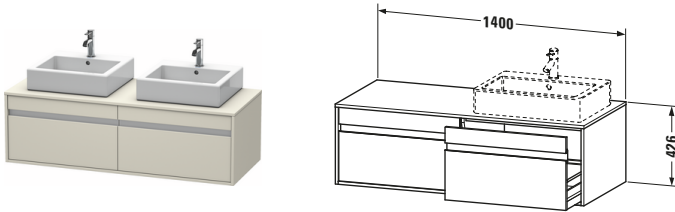

**Konsolenwaschtischunterbau wandhängend**

Basis Angaben	
Langbezeichnung	Duravit Ketho Konsolenwaschtischunterbau wandhängend, Taupe Matt, Rechteckig, Anzahl Ausschnitte: 2, Anzahl Auszüge: 2 – KT6697B9191

Spezifikationen	
Anzahl Ausschnitte	2
Anzahl Auszüge	2
Für Anzahl Waschtische	2
Montagegrad	Montiert

Waschplatz	
Position Becken	Links / Rechts

Montage	
Montageart	Wandhängend / Wandmontage

Farbe	
Farbwert	Taupe
Glanzgrad	Matt