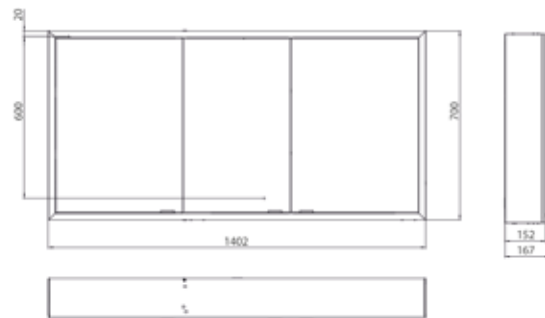

PRODUKTINFORMATION

Lichtspiegelschrank prime, 1.400 mm, 3 Türen, Aufputzmodell, IP20 schwarz/spiegel

Art.-Nr.9497 135 87

Seitenwand schwarz verspiegelt, mit verspiegelter Glasrückwand, 4 stufenlos einstellbare Ablagen, 3 Türen, 2 Steckdosen, stufenlose Lichtsteuerung (an/aus, Helligkeit und Lichtfarbe) über drei in die Glasrückwand integrierte Touchsensoren, Höhe: 700 mm, LED-Beleuchtung