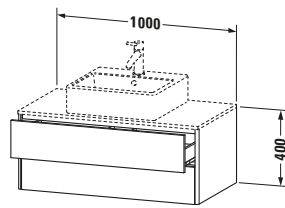

Konsolenwaschtischunterbau wandhängend

Basis Angaben	
Langbezeichnung	Duravit XSquare Konsolenwaschtischunterbau wandhängend, Taupe Matt, Rechteckig, Anzahl Ausschnitte: 1, Anzahl Schubkästen: 2, Tip-on Technik – XS491109191

Spezifikationen	
Anzahl Ausschnitte	1
Anzahl Schubkästen	2
Für Anzahl Waschtische	1
Montagegrad	Montiert
Waschplatz	
Position Becken	Mitte
Montage	
Montageart	Wandhängend / Wandmontage
Farbe	
Farbwert	Taupe
Glanzgrad	Matt
Front	
Farbwert Front	Taupe
Glanzgrad Front	Matt
Korpus	
Glanzgrad Korpus	Matt
Material Korpus	Hochverdichtete Dreischicht-Holzspanplatte
Oberfläche Korpus	Dekor
Griff	
Ausführung Griff	Grifflos
Profil	
Farbe Profil	Chrom
Glanzgrad Profil	Hochglanz
Material Profil	Aluminium

Features	
Tip-on Technik	✓
Einrichtungssystem	Optional
Selbsteinzug mit Dämpfung	✓
Siphonausschnitt	✓
Schürze	✓

Lieferumfang	
Montage	
Inkl. Befestigungsmaterial	✓
Technische Dokumentation	
Inkl. Montageanleitung	digital und gedruckt

Logistik	
Artikelgewicht	39 kg
Verkaufsverpackung	
Art Verkaufsverpackung	Karton
Menge / Verkaufsverpackung	1 Stk.
Ab Werk verpackt	✓
Breite Verkaufsverpackung inkl. Artikel	615 mm
Höhe Verkaufsverpackung inkl. Artikel	1060 mm
Tiefe Verkaufsverpackung inkl. Artikel	550 mm
Gewicht Verkaufsverpackung inkl. Artikel	39 kg
Anzahl Packstücke	1

Vermaßung	
Breite / Länge	1000 mm
Höhe	400 mm
Tiefe / Breite	548 mm
Min. Wandabstand	0 mm

Passende Produkte

Passende Artikel	
	Raumsparsiphon # 005076 Universal
	Einrichtungssystem Set # UV0508 Universal
	Konsole # XS060E XSquare
	Konsole # XS061E XSquare
Notwendige Artikel	
	Konsole # XS060E XSquare
	Konsole # XS061E XSquare