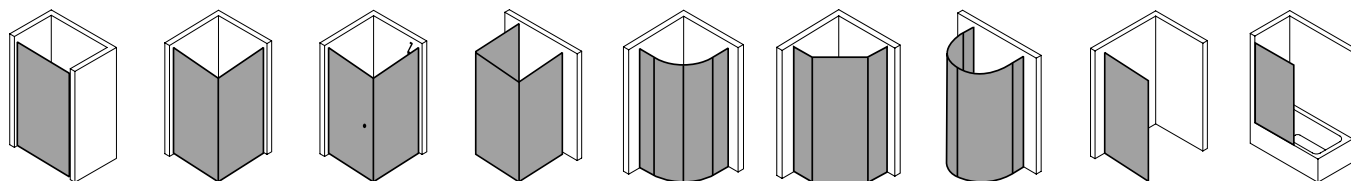

Technische Daten

Höhe	1850 mm
Breite	1200 mm
Tiefe	31 mm
Oberfläche	Silber Mattglanz
Glas	ESG SR Opaco
Beschichtung	ohne
Wanneneinbaumaß	1.175-1.210 mm
Anschlag	rechts
Türart	

Einbausituation