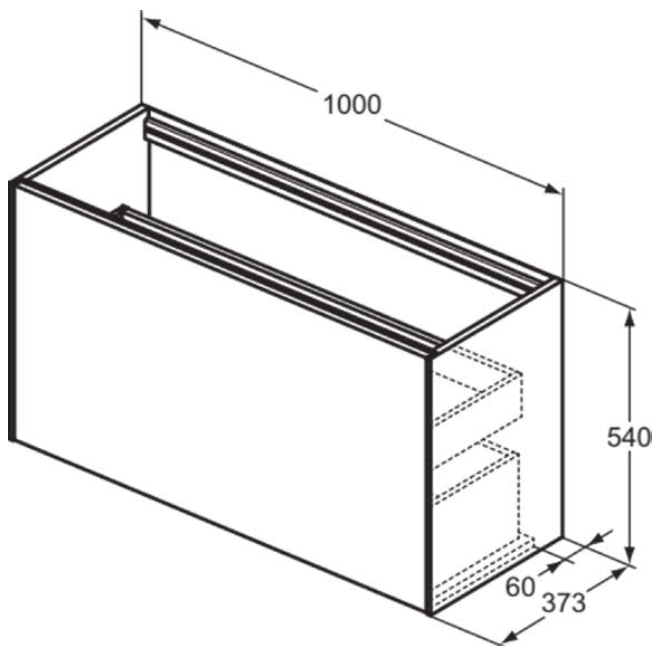

CONCA

T3997Y6

CONCA | Waschtisch-Unterschrank 1000x373x540 mm in eiche hell furnier, 2 Schubladen | Grifflos, Vollauszug, Push-to-open, SoftClosing, Vormontiert, Nachhaltig gewonnenes Holz, Echtholz furnier

Bild & Zeichnung

Allgemeine Informationen

Produktkategorie:	Möbel
Produktart:	Waschtisch-Unterschrank
Marke:	Ideal Standard
Kollektion:	CONCA
Designer:	Palomba Serafini Associati
Colour:	Y6 - Eiche Hell Furnier
Oberflächenbeschaffenheit:	Matt
Höhe (mm):	540
Breite (mm):	1000
Ausladung (mm):	373
Befestigungsart:	Befestigungsset
Nettogewicht (kg):	38.50
EAN Code:	8014140463023