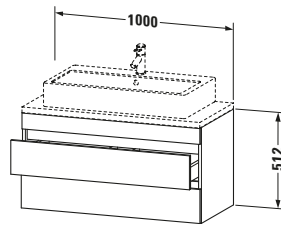

Konsolenwaschtischunterbau wandhängend

Basis Angaben	
Langbezeichnung	Duravit DuraStyle Konsolenwaschtischunterbau wandhängend, Nussbaum Matt, Rechteckig, Anzahl Schubkästen: 2 – DS530907979

Lieferumfang	
Montage	
Inkl. Befestigungsmaterial	✓
Technische Dokumentation	
Inkl. Montageanleitung	digital und gedruckt

Passende Produkte	
Passende Artikel	
	Raumsparsiphon # 005076 Universal
	Inneneinteilung # UV9846 Universal

Spezifikationen	
Anzahl Schubkästen	2
Für Anzahl Waschtische	1
Compact	✓
Montagegrad	Montiert
Waschplatz	
Position Becken	Mitte
Montage	
Montageart	Konsolenmontage / Wandhängend / Wandmontage
Farbe	
Farbwert	Nussbaum
Glanzgrad	Matt
Front	
Farbwert Front	Nussbaum
Glanzgrad Front	Matt
Korpus	
Glanzgrad Korpus	Matt
Material Korpus	Hochverdichtete Dreischicht-Holzspanplatte
Oberfläche Korpus	Dekor
Griff	
Ausführung Griff	Grifflos

Logistik	
Artikelgewicht	24,3 kg
Verkaufsverpackung	
Art Verkaufsverpackung	Karton
Menge / Verkaufsverpackung	1 Stk.
Ab Werk verpackt	✓
Breite Verkaufsverpackung inkl. Artikel	615 mm
Höhe Verkaufsverpackung inkl. Artikel	1060 mm
Tiefe Verkaufsverpackung inkl. Artikel	550 mm
Gewicht Verkaufsverpackung inkl. Artikel	28,1 kg
Anzahl Packstücke	1

Notwendige Artikel	
	Konsole # DS101C DuraStyle
	Konsole # DS105C DuraStyle
	Konsole # DS100C DuraStyle
	Konsole # DS104C DuraStyle

Vermaßung	
Breite / Länge	1000 mm
Höhe	512 mm
Tiefe / Breite	478 mm
Min. Wandabstand	20 mm

Weitere Informationen finden Sie hier

<https://pro.duravit.de/p/DS530907979>

Features	
Inneneinteilung	Optional
Selbsteinzug mit Dämpfung	✓
Siphonausschnitt	✓
Schürze	✓