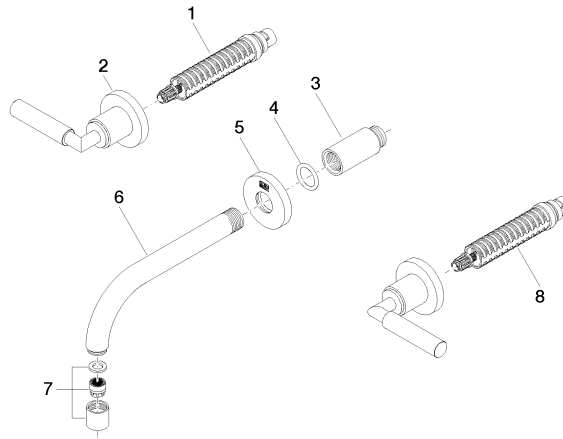

- Min. Einbautiefe 70 mm
- Max. Einbautiefe 135 mm

36 707 882 Produktversion ab 01.04.2024

mm [inches]

Durchflussdiagramm

Codes & Standards

DIN 4109	EN 200	ISO 3822	Scottish Water Byelaws
UK Water Supply Regulations	Ü-Zeichen	VA-Zeichen	XP P 41-280

TARA Waschtisch-Wandbatterie ohne Ablaufgarnitur - Schwarz matt

TARA

36 707 882 Produktversion ab 01.04.2024

Zertifikate

LGA_18

WRAS_2107

ETA_19

ACS_20 ACC LY

Ersatzteilstückliste

Nr.	Artikelnummer	Benennung	Verbaumenge	Lieferzeit
6	04 28 22 089 10-33	Auslauf 160 mm - Schwarz matt	1,00	30
7	90 23 01 019 00-33	Luftsprudler M18x1-IG 7,0 l/min. - Schwarz matt	1,00	30
8	90 90 03 157 00 90	Oberteil , rechtsschließend 1/2" -	1,00	2
4	90 14 10 026 00 90	O-Ring 20,5 x 3,5 mm -	1,00	2
3	09 24 03 081 10 90	Verlängerung 1/2" x 50 mm -	1,00	2
1	90 90 03 156 00 90	Oberteil , linksschließend 1/2" -	1,00	2
5	09 27 22 503-33	Rosette DB Logo Ø 55 x Ø 22 x 9 mm - Schwarz matt	1,00	30
2	36 310 882-33	TARA Unterputzventil - Schwarz matt	2,00	-