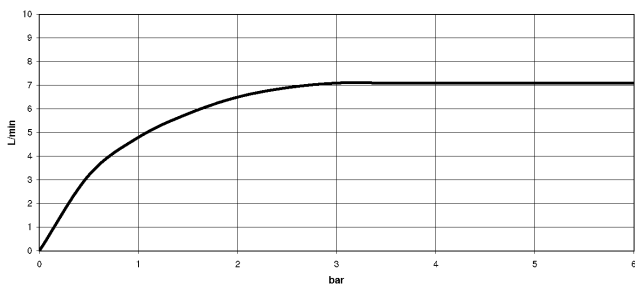

- Min. Einbautiefe 70 mm
- Max. Einbautiefe 135 mm

36 707 882 Produktversion ab 01.04.2024

mm [inches]

Durchflussdiagramm

Codes & Standards

DIN 4109	EN 200	ISO 3822	Scottish Water Byelaws
UK Water Supply Regulations	Ü-Zeichen	VA-Zeichen	XP P 41-280