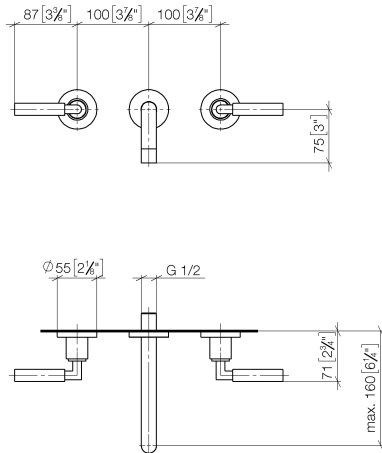

Benötigtes Zubehör

UP-Wandbatterie , variable Positionierung - 35 720 970 90

- Min. Einbautiefe 85 mm
- Max. Einbautiefe 145 mm

Benötigtes Zubehör

UP-Wandbatterie , variable Positionierung - 35 712 970 90

- Min. Einbautiefe 65 mm
- Max. Einbautiefe 130 mm

Benötigtes Zubehör

UP-Wandbatterie , Auslauf mittig - 35 700 970 90

- Min. Einbautiefe 85 mm
- Max. Einbautiefe 145 mm

Benötigtes Zubehör

UP-Wandbatterie , Auslauf mittig - 35 707 970 90

- Min. Einbautiefe 70 mm
- Max. Einbautiefe 135 mm

36 707 882 Produktversion ab 01.04.2024

mm [inches]

Durchflussdiagramm

Codes & Standards

DIN 4109	EN 200	ISO 3822	Scottish Water Byelaws
UK Water Supply Regulations	Ü-Zeichen	VA-Zeichen	XP P 41-280

Ersatzteilstückliste

Nr.	Artikelnummer	Benennung	Verbaumenge	Lieferzeit
6	04 28 22 089 10-33	Auslauf 160 mm - Schwarz matt	1,00	30
7	90 23 01 019 00-33	Luftsprudler M18x1-IG 7,0 l/min. - Schwarz matt	1,00	30
8	90 90 03 157 00 90	Oberteil , rechtsschließend 1/2" -	1,00	2
4	90 14 10 026 00 90	O-Ring 20,5 x 3,5 mm -	1,00	2
3	09 24 03 081 10 90	Verlängerung 1/2" x 50 mm -	1,00	2
1	90 90 03 156 00 90	Oberteil , linksschließend 1/2" -	1,00	2
5	09 27 22 503-33	Rosette DB Logo Ø 55 x Ø 22 x 9 mm - Schwarz matt	1,00	30
2	36 310 882-33	TARA Unterputzventil - Schwarz matt	2,00	-