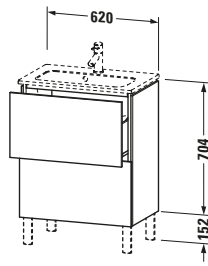

L-Cube # LC667301616

Design by Christian Werner

Waschtischunterbau bodenstehend

Basis Angaben	
Langbezeichnung	Duravit L-Cube Waschtischunterbau bodenstehend, Eiche Schwarz Matt, Recht- eckig, Anzahl Auszüge: 2, Tip-on Technik – LC667301616

Spezifikationen	
Anzahl Auszüge	2
Für Anzahl Waschtische	1
Compact	✓
Montagegrad	Montiert
Waschplatz	
Position Becken	Mitte
Montage	
Montageart	Montage unter Waschtisch / Boden- stehend / Wandmon- tage
Farbe	
Farbwert	Eiche Schwarz
Glanzgrad	Matt
Front	
Farbwert Front	Eiche Schwarz
Glanzgrad Front	Matt
Korpus	
Glanzgrad Korpus	Matt
Material Korpus	Hochverdichtete Drei- schicht-Holzspanplat- te
Oberfläche Korpus	Dekor
Griff	
Ausführung Griff	Grifflos

Logistik	
Artikelgewicht	36 kg
Verkaufsverpackung	
Art Verkaufsverpackung	Karton
Menge / Verkaufsverpackung	1 Stk.
Ab Werk verpackt	✓
Breite Verkaufsverpackung inkl. Artikel	620 mm
Höhe Verkaufsverpackung inkl. Artikel	391 mm
Tiefe Verkaufsverpackung inkl. Artikel	704 mm
Gewicht Verkaufsverpackung inkl. Artikel	36 kg
Anzahl Packstücke	1

Vermaßung	
Breite / Länge	620 mm
Höhe	704 mm
Tiefe / Breite	391 mm
Min. Wandabstand	0 mm

Passende Produkte	
Passende Artikel	
	Sockelfuß # UV9991 Universal
	Raumsparsiphon # 005076 Universal
	Einrichtungssystem Set # UV0500 Universal
	Sockelfuß # UV9993 Universal
	Waschtisch # 234263 ME by Starck
Notwendige Artikel	
	Waschtisch # 234263 ME by Starck