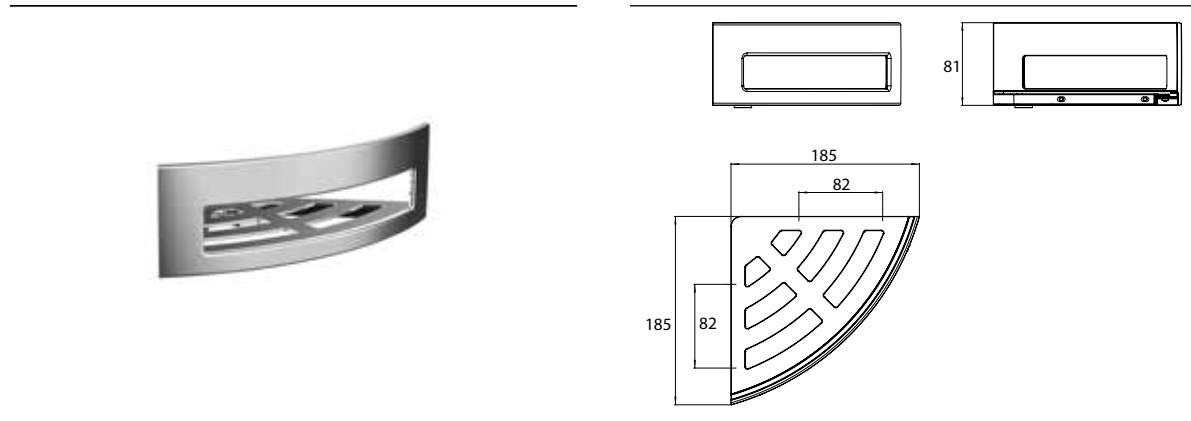

PRODUKTINFORMATION

Eckwandkorb mit verdeckter Befestigung, Eckmaß: 185 mm chrom

Art.-Nr.3545 001 24

abnehmbar