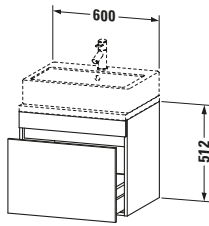

Konsolenwaschtischunterbau wandhängend

Basis Angaben	
Langbezeichnung	Duravit DuraStyle Konsolenwaschtischunterbau wandhängend, Betongrau Matt, Rechteckig, Anzahl Auszüge: 1 – DS530000743

Spezifikationen	
Anzahl Auszüge	1
Für Anzahl Waschtische	1
Compact	✓
Montagegrad	Montiert
Waschplatz	
Position Becken	Mitte
Montage	
Montageart	Konsolenmontage / Wandhängend / Wandmontage
Farbe	
Farbwert	Betongrau
Glanzgrad	Matt
Front	
Farbwert Front	Betongrau
Glanzgrad Front	Matt
Korpus	
Glanzgrad Korpus	Matt
Material Korpus	Hochverdichtete Dreischicht-Holzspanplatte
Oberfläche Korpus	Dekor
Griff	
Ausführung Griff	Grifflos

Features	
Inneneinteilung	Optional
Selbsteinzug mit Dämpfung	✓

Lieferumfang	
Montage	
Inkl. Befestigungsmaterial	✓
Technische Dokumentation	
Inkl. Montageanleitung	digital und gedruckt

Logistik	
Artikelgewicht	19,1 kg
Verkaufsverpackung	
Art Verkaufsverpackung	Karton
Menge / Verkaufsverpackung	1 Stk.
Ab Werk verpackt	✓
Breite Verkaufsverpackung inkl. Artikel	620 mm
Höhe Verkaufsverpackung inkl. Artikel	700 mm
Tiefe Verkaufsverpackung inkl. Artikel	550 mm
Gewicht Verkaufsverpackung inkl. Artikel	22,5 kg
Anzahl Packstücke	1

Vermaßung	
Breite / Länge	600 mm
Höhe	512 mm
Tiefe / Breite	478 mm
Min. Wandabstand	20 mm

Passende Produkte	
Passende Artikel	
	Raumsparsiphon # 005076 Universal
	Inneneinteilung # UV9846 Universal
Notwendige Artikel	
	Konsolle # DS101C DuraStyle
	Konsolle # DS105C DuraStyle
	Konsolle # DS100C DuraStyle
	Konsolle # DS104C DuraStyle