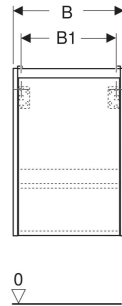

# Geberit Renova Plan Unterschrank für Handwaschbecken, mit einer Tür

## EIGENSCHAFTEN

- Holz aus nachhaltiger Forstwirtschaft mit zertifizierter Herkunft
- Wandhängend
- Mit einer Tür
- Anschlagseite links oder rechts
- Griffmulde zum Öffnen
- Tür mit Dämpfungsmechanismus
- Mit einem versetzbaren Einlegeboden

## TECHNISCHE DATEN

Werkstoff Hochverdichtete Dreischicht-Holzspanplatte

## ZUBEHÖR

- Geberit Magnethalter
- Geberit Set Füße schmal

Art.-Nr.	Farbe / Oberfläche	B cm	B1 cm	B2 cm	Breite Waschtisch cm	H cm	T cm	T1 cm	Tür	VE1 St.
504.022.PS.1 Neu	Eiche natur / Melamin Holzstruktur	45.7	40.3	42.5	50	60.6	35	24.2	Anschlag links oder rechts	1