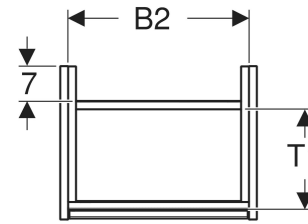

# Geberit Renova Plan Unterschrank für Handwaschbecken, mit einer Tür

## EIGENSCHAFTEN

- Holz aus nachhaltiger Forstwirtschaft mit zertifizierter Herkunft
- Wandhängend
- Mit einer Tür
- Anschlagseite links oder rechts
- Griffmulde zum Öffnen
- Tür mit Dämpfungsmechanismus
- Mit einem versetzbaren Einlegeboden

## TECHNISCHE DATEN

Werkstoff Hochverdichtete Dreischicht-Holzspanplatte

## ZUBEHÖR

- Geberit Magnethalter
- Geberit Set Füße schmal

Art.-Nr.	Farbe / Oberfläche	B cm	B1 cm	B2 cm	Breite Waschtisch cm	H cm	T cm	T1 cm	Tür	VE1 St.
504.022.PS.1 Neu	Eiche natur / Melamin Holzstruktur	45.7	40.3	42.5	50	60.6	35	24.2	Anschlag links oder rechts	1