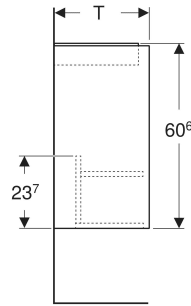

# Geberit Renova Plan Unterschrank für Handwaschbecken, mit einer Tür

## EIGENSCHAFTEN

- Holz aus nachhaltiger Forstwirtschaft mit zertifizierter Herkunft
- Wandhängend
- Mit einer Tür
- Anschlagseite links oder rechts
- Griffmulde zum Öffnen
- Tür mit Dämpfungsmechanismus
- Mit einem versetzbaren Einlegeboden

## TECHNISCHE DATEN

Werkstoff Hochverdichtete Dreischicht-Holzspanplatte

## ZUBEHÖR

- Geberit Magnethalter
- Geberit Set Füße schmal

Art.-Nr.	Farbe / Oberfläche	B cm	B1 cm	B2 cm	Breite Waschtisch cm	H cm	T cm	T1 cm	Tür	VE1 St.
504.022.PS.1 Neu	Eiche natur / Melamin Holzstruktur	45.7	40.3	42.5	50	60.6	35	24.2	Anschlag links oder rechts	1