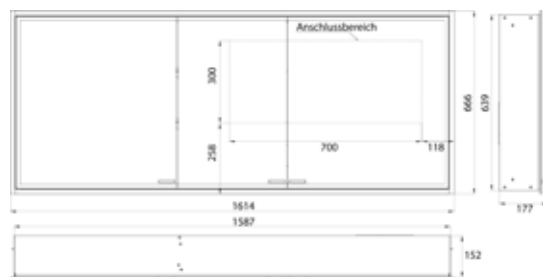

## PRODUKTINFORMATION

Lichtspiegelschrank prestige 2, 1615 mm, Unterputzmodell, IP 44 aluminium

Art.-Nr.9897 071 10

Stufenlose Lichtsteuerung An/Aus, Helligkeit und Lichtfarbe (2.700 bis 6.500 K) über drei integrierte Touchbedienfelder, Umlaufende LED-Beleuchtung, verspiegelte Rückwand, 2 stufenlos einstellbare Glasablagen, 2 Steckdosen, Höhe: 666 mm