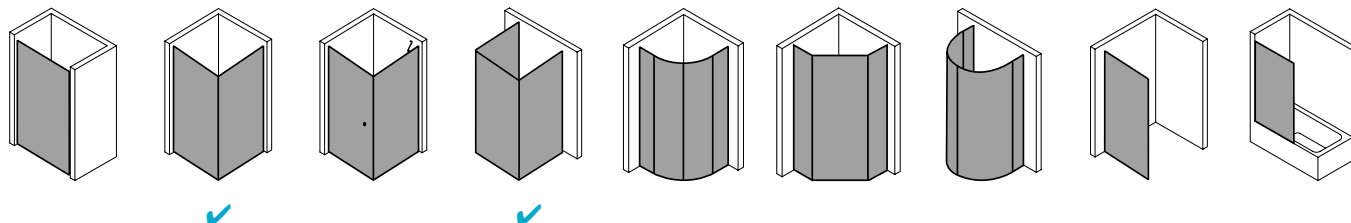

- Umweltmanagement zertifiziert nach DIN EN 14001:2015.
- Energiemanagement zertifiziert nach DIN EN 50001:2011.

Technische Daten

Höhe	2000 mm
Breite	900 mm
Tiefe	31 mm
Oberfläche	Silber Hochglanz
Glas	ESG SR Opaco
Beschichtung	ohne
Wanneneinbaumaß	885-910 mm
Glasaußenkante	860-885 mm
Anschlag	rechts
Türart	

Einbausituation