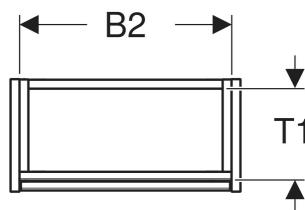

Geberit Renova Compact Unterschrank für Handwaschbecken, mit einer Tür, verkürzte Ausladung

EIGENSCHAFTEN

- Holz aus nachhaltiger Forstwirtschaft mit zertifizierter Herkunft
- Wandhängend
- Verkürzte Ausladung
- Mit einer Tür
- Anschlagseite links oder rechts
- Griffmulde zum Öffnen
- Tür mit Dämpfungsmechanismus
- Mit einem versetzbaren Einlegeboden

- Seidenmatte Oberflächen mit Anti-Fingerabdruck-Beschichtung
- Feuchtigkeitsbeständig
- Vormontiert geliefert

TECHNISCHE DATEN

Werkstoff

Hochverdichtete Dreischicht-Holzspanplatte

LIEFERUMFANG

- Unterschrank für Handwaschbecken
- Einlegeboden
- Befestigungsmaterial

ZUBEHÖR

- Geberit Magnethalter
- Geberit Set Füße schmal

Art.-Nr.	Farbe / Oberfläche	B cm	B1 cm	B2 cm	Breite Waschtisch cm	H cm	T cm	T1 cm	Tür	VF1 St.
504.081.JK.1 Neu	lava / lackiert seidenmatt	41.2	35.8	38	45	60.6	20.1	16.6	Anschlag links oder rechts	1