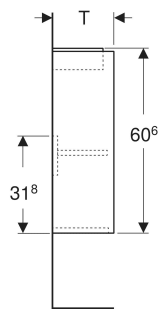

Geberit Renova Compact Unterschrank für Handwaschbecken, mit einer Tür, verkürzte Ausladung

EIGENSCHAFTEN

- Holz aus nachhaltiger Forstwirtschaft mit zertifizierter Herkunft
- Wandhängend
- Verkürzte Ausladung
- Mit einer Tür
- Anschlagseite links oder rechts
- Griffmulde zum Öffnen
- Tür mit Dämpfungsmechanismus
- Mit einem versetzbaren Einlegeboden

- Seidenmatte Oberflächen mit Anti-Fingerabdruck-Beschichtung
- Feuchtigkeitsbeständig
- Vormontiert geliefert

TECHNISCHE DATEN

Werkstoff

Hochverdichtete Dreischicht-Holzspanplatte

LIEFERUMFANG

- Unterschrank für Handwaschbecken
- Einlegeboden
- Befestigungsmaterial

ZUBEHÖR

- Geberit Magnethalter
- Geberit Set Füße schmal

Art.-Nr.	Farbe / Oberfläche	B cm	B1 cm	B2 cm	Breite Waschtisch cm	H cm	T cm	T1 cm	Tür	VF1 St.
504.081.JK.1 Neu	lava / lackiert seidenmatt	41.2	35.8	38	45	60.6	20.1	16.6	Anschlag links oder rechts	1