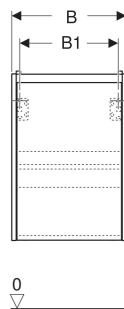

Geberit Renova Compact Unterschrank für Handwaschbecken, mit einer Tür, verkürzte Ausladung

EIGENSCHAFTEN

- Holz aus nachhaltiger Forstwirtschaft mit zertifizierter Herkunft
- Wandhängend
- Verkürzte Ausladung
- Mit einer Tür
- Anschlagseite links oder rechts
- Griffmulde zum Öffnen
- Tür mit Dämpfungsmechanismus
- Mit einem versetzbaren Einlegeboden

- Seidenmatte Oberflächen mit Anti-Fingerabdruck-Beschichtung
- Feuchtigkeitsbeständig
- Vormontiert geliefert

TECHNISCHE DATEN

Werkstoff

Hochverdichtete Dreischicht-Holzspanplatte

LIEFERUMFANG

- Unterschrank für Handwaschbecken
- Einlegeboden
- Befestigungsmaterial

ZUBEHÖR

- Geberit Magnethalter
- Geberit Set Füße schmal

Art.-Nr.	Farbe / Oberfläche	B cm	B1 cm	B2 cm	Breite Waschtisch cm	H cm	T cm	T1 cm	Tür	VF1 St.
504.081.JK.1 Neu	lava / lackiert seidenmatt	41.2	35.8	38	45	60.6	20.1	16.6	Anschlag links oder rechts	1