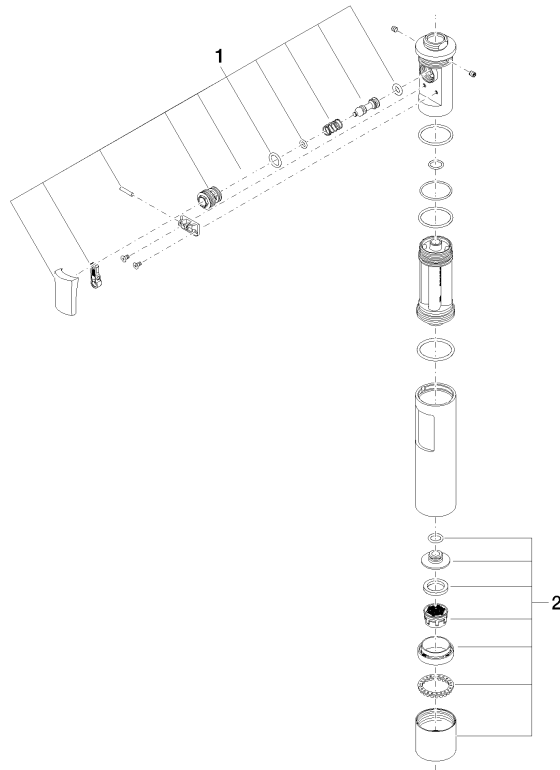

Spülbrause Ø 35 x 165 mm - Platin gebürstet

ERSATZTEILE

04 12 11 092 10

Spülbrause Ø 35 x 165 mm - Platin gebürstet

ERSATZTEILE

04 12 11 092 10

04 12 11 092 10

Ersatzteile für die
anderen
Oberflächenvarianten
finden Sie hier:
Chrom

Ersatzteilstückliste

Nr.	Artikelnummer	Benennung	Verbaumenge	Lieferzeit
2	90 12 08 020 00-06	Luftsprudler Kopfstück Ø 26 x 32 mm, 8 l/min. - Platin gebürstet	1,00	10
1	12 862 970-06	Reparaturset - Platin gebürstet	1,00	10