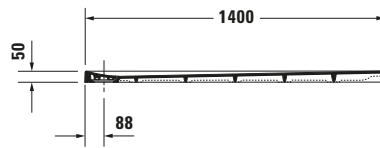

Duschwanne

Basis Angaben	
Langbezeichnung	Duravit Stonetto Duschwanne 1400x1000 mm Beton Matt, Bodenbündig, Halbeinbau, Aufgesetzt, Material: Mineralguss, DuroCast UltraResist, Rechteckig – 720170180000000

Spezifikationen	
Form	Rechteckig
Rutschfestigkeitsklasse	B
Farbe	
Farbwert	Beton
Glanzgrad	Matt
Material	
Material	Mineralguss
Materialart	DuroCast UltraResist
Montage	
Einbauart	Bodenbündig / Halbeinbau / Aufgesetzt
Ablauf	
Position Ablauf	Seitlich

Lieferumfang	
Inkl. Ablaufabdeckung	✓
Inkl. Schmutzradierer	✓
Technische Dokumentation	
Inkl. Montageanleitung	digital und gedruckt
Inkl. Pflegeanleitung	digital und gedruckt

Vermaßung	
Breite / Länge	1400 mm
Tiefe / Breite	1000 mm
Min. Höhe mit Füßen	130 mm
Max. Höhe mit Füßen	150 mm
Höhe mit Wannenträger	120 mm
Durchmesser Ablaufloch	90 mm

Beschreibungstexte	
Ausschreibungstext	Duravit Stonetto Duschwanne Beton Matt, Designer: EOOS, Form: Rechteckig, Mineralguss, DuroCast UltraResist, Einbauart: Bodenbündig, Halbeinbau, Aufgesetzt, Position Ablauf: Seitlich, Rutschfestigkeitsklasse: B, CE-Kennzeichen-1: EN 14527, EAN Nr.: 4053424509129, Artikelgewicht: 45 kg, Abmessungen (Breite / Länge x Tiefe / Breite x Höhe): 1400 x 1000 x 50 mm, Artikel Nr.: 720170180000000, Passende Artikel: Wandprofil, Duschwannenträger, Schalungshilfe, Schallschutz-Set, Abdicht-Set, Duschwannenablauf, Duschwannenfuß, Fußgestell; Artikel Nr.: 790126000000000, 792411000000000, 792805000000000, 791372000000000, 792803000000000, 790269000001000, 790263000001000, 791243000000000, 790173000000000, 791111000000000; Modell Nr.: 790126, 792411, 792805, 791372, 792803, 790269, 790263, 791243, 790173, 791111