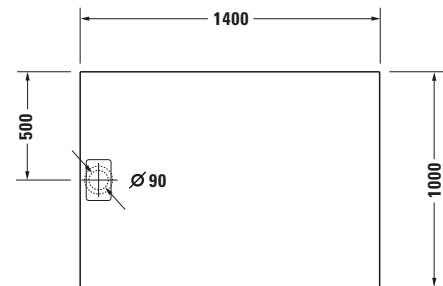

Duschwanne

Basis Angaben	
Langbezeichnung	Duravit Stonetto Duschwanne 1400x1000 mm Beton Matt, Bodenbündig, Halbeinbau, Aufgesetzt, Material: Mineralguss, DuroCast UltraResist, Rechteckig – 720170180000000

Spezifikationen	
Form	Rechteckig
Rutschfestigkeitsklasse	B
Farbe	
Farbwert	Beton
Glanzgrad	Matt
Material	
Material	Mineralguss
Materialart	DuroCast UltraResist
Montage	
Einbauart	Bodenbündig / Halbeinbau / Aufgesetzt
Ablauf	
Position Ablauf	Seitlich

Lieferumfang	
Inkl. Ablaufabdeckung	✓
Inkl. Schmutzradierer	✓
Technische Dokumentation	
Inkl. Montageanleitung	digital und gedruckt
Inkl. Pflegeanleitung	digital und gedruckt

Vermaßung	
Breite / Länge	1400 mm
Tiefe / Breite	1000 mm
Min. Höhe mit Füßen	130 mm
Max. Höhe mit Füßen	150 mm
Höhe mit Wannenträger	120 mm
Durchmesser Ablaufloch	90 mm

Beschreibungstexte	
Ausschreibungstext	Duravit Stonetto Duschwanne Beton Matt, Designer: EOOS, Form: Rechteckig, Mineralguss, DuroCast UltraResist, Einbauart: Bodenbündig, Halbeinbau, Aufgesetzt, Position Ablauf: Seitlich, Rutschfestigkeitsklasse: B, CE-Kennzeichen-1: EN 14527, EAN Nr.: 4053424509129, Artikelgewicht: 45 kg, Abmessungen (Breite / Länge x Tiefe / Breite x Höhe): 1400 x 1000 x 50 mm, Artikel Nr.: 720170180000000, Passende Artikel: Wandprofil, Duschwannenträger, Schalungshilfe, Schallschutz-Set, Abdicht-Set, Duschwannenablauf, Duschwannenfuß, Fußgestell; Artikel Nr.: 790126000000000, 792411000000000, 792805000000000, 791372000000000, 792803000000000, 790269000001000, 790263000001000, 791243000000000, 790173000000000, 791111000000000; Modell Nr.: 790126, 792411, 792805, 791372, 792803, 790269, 790263, 791243, 790173, 791111