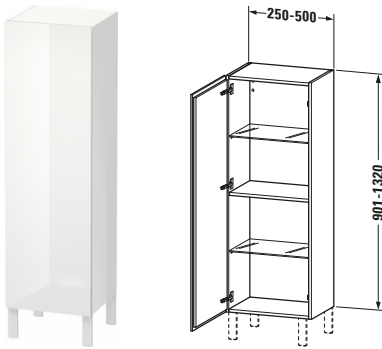

# L-Cube # LC1190L2222

Design by Christian Werner

## Halbhochschrank

Basis Angaben	
Langbezeichnung	Duravit L-Cube Halbhochschrank Individual, Weiß Hochglanz, Rechteckig, Anzahl Türen: 1 – LC1190L2222
Artikel Nr.	LC1190L2222

Spezifikationen	
<b>Tür</b>	
Anzahl Türen	1
Türanschlag	Links
<b>Böden</b>	
Anzahl Glasfachböden	2
Anzahl Holzfachböden	1
<b>Montage</b>	
Montageart	Wandhängend / Wandmontage
Montagegrad	Montiert
<b>Farbe</b>	
Farbwert	Weiß
Glanzgrad	Hochglanz
<b>Front</b>	
Farbwert Front	Weiß
Glanzgrad Front	Hochglanz
Material Front	Hochverdichtete Dreischicht-Holzspanplatte
<b>Korpus</b>	
Farbwert Korpus	Weiß
Glanzgrad Korpus	Hochglanz
Material Korpus	Hochverdichtete Dreischicht-Holzspanplatte
Oberfläche Korpus	Dekor
<b>Griff</b>	
Ausführung Griff	Grifflos

Features	
Automatiktürscharnier mit Dämpfung	✓
Füße	Optional

Lieferumfang	
<b>Montage</b>	
Inkl. Befestigungsmaterial	✓
<b>Technische Dokumentation</b>	
Inkl. Montageanleitung	digital und gedruckt

Logistik	
Artikelgewicht	34 kg
<b>Verkaufsverpackung</b>	
Art Verkaufsverpackung	Karton
Menge / Verkaufsverpackung	1 Stk.
Ab Werk verpackt	✓
Breite Verkaufsverpackung inkl. Artikel	550 mm
Höhe Verkaufsverpackung inkl. Artikel	1345 mm
Tiefe Verkaufsverpackung inkl. Artikel	410 mm
Gewicht Verkaufsverpackung inkl. Artikel	34 kg
Anzahl Packstücke	1

Passende Produkte	
<b>Passende Artikel</b>	
	Sockelfuß # UV9993 Universal
	Sockelfuß # UV9991 Universal

Vermaßung	
Breite / Länge	250 mm
Min. Variable Breite / Länge	250 mm
Max. Variable Breite / Länge	500 mm
Höhe	901 mm
Tiefe / Breite	200 mm
Min. Wandabstand	50 mm
Min. Abstand Anbau Möbel	50 mm