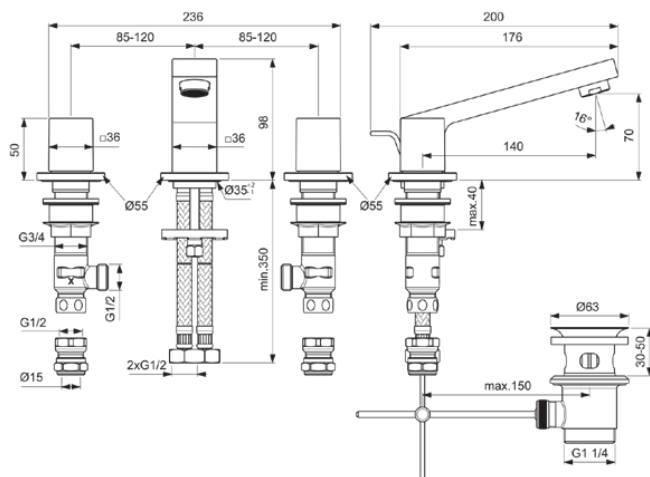

EXTRA

BD508A2

EXTRA | Zweigriff-Waschbeckenarmatur 225x200x98 mm, 140 mm vertikaler Abstand bis Mitte Auslauf in brushed gold, 5 l/min (3 bar), mit Ablaufgarnitur | EasyFix, Durchflussbegrenzer, PVD Technologie

Bild & Zeichnung

Allgemeine Informationen

Produktkategorie:	Waschtischarmaturen
Produktart:	Zweigriff-Waschbeckenarmatur
Marke:	Ideal Standard
Kollektion:	EXTRA
Designer:	Palomba Serafini Associati
Colour:	A2 - Brushed Gold
Oberflächenbeschaffenheit:	satın
Höhe (mm):	98
Breite (mm):	225
Ausladung (mm):	200
Befestigungsart:	EasyFix
Nettogewicht (kg):	2.72
EAN Code:	3800861111733

Produktspezifikationen

Anzahl der Rosette(n):	3
Anzahl der Griffe:	2
BlueStart Technologie:	Nein
Farbcode:	A2
Farbbeschreibung:	brushed gold
Cool Body Technologie:	Nein
Griffposition:	Oben
Mit Kettenöse:	Nein
Integrierte Elektronik:	Nein
Niederdruckmodell:	Nein
Maximaler Durchfluss bei 3 bar (l/min):	5
Maximaler Durchfluss bei 3 bar (l/min) für alle Auslässe:	5
Durchfluss bei 3 bar (l) - Auslauf:	5
PVD Technologie:	Ja