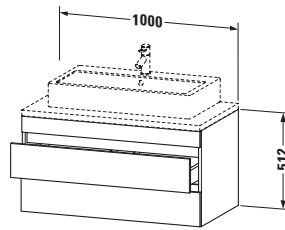

Konsolenwaschtischunterbau wandhängend

Basis Angaben	
Langbezeichnung	Duravit DuraStyle Konsolenwaschtischunterbau wandhängend, Nussbaum dunkel Matt, Rechteckig, Anzahl Schubkästen: 2 – DS531902121

Lieferumfang	
Montage	
Inkl. Befestigungsmaterial	✓
Technische Dokumentation	
Inkl. Montageanleitung	digital und gedruckt

Passende Produkte	
Passende Artikel	
	Raumsparsiphon # 005076 Universal
	Inneneinteilung # UV9846 Universal

Spezifikationen	
Anzahl Schubkästen	2
Für Anzahl Waschtische	1
Montagegrad	Montiert
Waschplatz	
Position Becken	Mitte
Montage	
Montageart	Konsolenmontage / Wandhängend / Wandmontage
Farbe	
Farbwert	Nussbaum dunkel
Glanzgrad	Matt
Front	
Farbwert Front	Nussbaum dunkel
Glanzgrad Front	Matt
Korpus	
Glanzgrad Korpus	Matt
Material Korpus	Hochverdichtete Dreischicht-Holzspanplatte
Oberfläche Korpus	Dekor
Griff	
Ausführung Griff	Grifflos

Logistik	
Artikelgewicht	27,5 kg
Verkaufsverpackung	
Art Verkaufsverpackung	Karton
Menge / Verkaufsverpackung	1 Stk.
Ab Werk verpackt	✓
Breite Verkaufsverpackung inkl. Artikel	670 mm
Höhe Verkaufsverpackung inkl. Artikel	1070 mm
Tiefe Verkaufsverpackung inkl. Artikel	630 mm
Gewicht Verkaufsverpackung inkl. Artikel	34,5 kg
Anzahl Packstücke	1

Notwendige Artikel	
	Konsole # DS103C DuraStyle
	Konsole # DS107C DuraStyle
	Konsole # DS102C DuraStyle
	Konsole # DS106C DuraStyle

Vermaßung	
Breite / Länge	1000 mm
Höhe	512 mm
Tiefe / Breite	548 mm
Min. Wandabstand	20 mm

Weitere Informationen finden Sie hier

<https://pro.duravit.de/p/DS531902121>