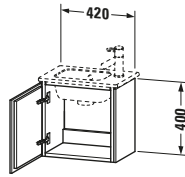

L-Cube # LC6272R9191

Design by Christian Werner

Waschtischunterbau wandhängend

Basis Angaben	
Langbezeichnung	Duravit L-Cube Waschtischunterbau wandhängend, Taupe Matt, Rechteckig, Anzahl Türen: 1 – LC6272R9191

Spezifikationen	
Tür	
Anzahl Türen	1
Türanschlag	Rechts
Für Anzahl Waschtische	1
Montagegrad	Montiert
Waschplatz	
Position Becken	Mitte
Montage	
Montageart	Montage unter Waschtisch / Wandhängend / Wandmontage
Farbe	
Farbwert	Taupe
Glanzgrad	Matt
Front	
Farbwert Front	Taupe
Glanzgrad Front	Matt
Korpus	
Glanzgrad Korpus	Matt
Material Korpus	Hochverdichtete Dreischicht-Holzspanplatte
Oberfläche Korpus	Dekor
Griff	
Ausführung Griff	Grifflos
Features	
Automatiktürscharnier mit Dämpfung	✓

Lieferumfang	
Montage	
Inkl. Befestigungsmaterial	✓
Technische Dokumentation	
Inkl. Montageanleitung	digital und gedruckt

Logistik	
Artikelgewicht	12,5 kg
Verkaufsverpackung	
Art Verkaufsverpackung	Karton
Menge / Verkaufsverpackung	1 Stk.
Ab Werk verpackt	✓
Breite Verkaufsverpackung inkl. Artikel	525 mm
Höhe Verkaufsverpackung inkl. Artikel	525 mm
Tiefe Verkaufsverpackung inkl. Artikel	525 mm
Gewicht Verkaufsverpackung inkl. Artikel	15 kg
Anzahl Packstücke	1

Vermaßung	
Breite / Länge	420 mm
Höhe	400 mm
Tiefe / Breite	294 mm
Min. Wandabstand	50 mm

Passende Produkte	
Passende Artikel	
	Handwaschbecken # 072343 ME by Starck
Notwendige Artikel	
	Handwaschbecken # 072343 ME by Starck

Weitere Informationen finden Sie hier

<https://pro.duravit.de/p/LC6272R9191>

Alle Zeichnungen enthalten alle notwendigen Maße (mm), die den üblichen Toleranzen unterliegen. Exakte Maße können nur am Produkt abgenommen werden.