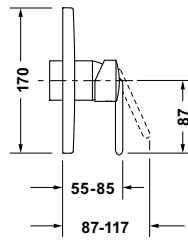

Balcoo # BA4210010046

Design by Patricia Urquiola

Einhebel-Brausemischer Unterputz

Basis Angaben

Langbezeichnung	Duravit Balcoo Einhebel-Brausemischer Unterputz Schwarz Matt – BA4210010046

Spezifikationen

Wasseranschluss	
Anschlussart Wasseranschluss	Grundkörper
Temperaturregelung	Keramikmischsystem
Anzahl Verbraucher	1
Min. Empfohlener Betriebsdruck	1 bar
Max. Empfohlener Betriebsdruck	5 bar
Farbe	
Farbwert	Schwarz
Glanzgrad	Matt

Features

Geeignet für Durchlauferhitzer	✓

Lieferumfang

Inkl. Sichtteile	✓
Inkl. Funktionseinheit	✓

Passende Produkte

Notwendige Artikel	
	Grundkörper # GK0900000000 Brausen und Zubehör
	Grundkörper # GK0900001000 Brausen und Zubehör

Beschreibungstexte

Ausschreibungstext	Duravit Balcoo Einhebel-Brausemischer Unterputz Schwarz Matt, Designer: Patricia Urquiola, Oberflächenbehandlung: Pulverbeschichtet, Form: Rund, Griffvariante: Hebelgriff, Anzahl Griffe: 1, Bedienungsart: Mechanisch, Min. Empfohlener Betriebsdruck: 1 bar, Temperaturregelung: Keramikmischsystem, Anzahl Verbraucher: 1, Geeignet für Durchlauferhitzer, Anschlussart Wasseranschluss: Grundkörper, EAN Nr.: 4067116481846, Artikelgewicht: 1,8 kg, Abmessungen (Breite / Länge x Tiefe / Breite x Höhe): 170 x 88 x 172 mm, Artikel Nr.: BA4210010046