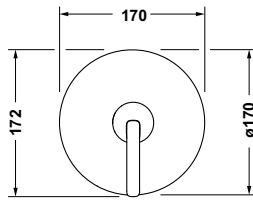

Balcoo # BA4210010046

Design by Patricia Urquiola

Einhebel-Brausemischer Unterputz

Basis Angaben

Langbezeichnung	Duravit Balcoo Einhebel-Brausemischer Unterputz Schwarz Matt – BA4210010046
-----------------	---

Spezifikationen

Wasseranschluss	
Anschlussart Wasseranschluss	Grundkörper
Temperaturregelung	Keramikmischsystem
Anzahl Verbraucher	1
Min. Empfohlener Betriebsdruck	1 bar
Max. Empfohlener Betriebsdruck	5 bar
Farbe	
Farbwert	Schwarz
Glanzgrad	Matt

Beschreibungstexte

Ausschreibungstext	Duravit Balcoo Einhebel-Brausemischer Unterputz Schwarz Matt, Designer: Patricia Urquiola, Oberflächenbehandlung: Pulverbeschichtet, Form: Rund, Griffvariante: Hebelgriff, Anzahl Griffe: 1, Bedienungsart: Mechanisch, Min. Empfohlener Betriebsdruck: 1 bar, Temperaturregelung: Keramikmischsystem, Anzahl Verbraucher: 1, Geeignet für Durchlauferhitzer, Anschlussart Wasseranschluss: Grundkörper, EAN Nr.: 4067116481846, Artikelgewicht: 1,8 kg, Abmessungen (Breite / Länge x Tiefe / Breite x Höhe): 170 x 88 x 172 mm, Artikel Nr.: BA4210010046
--------------------	--