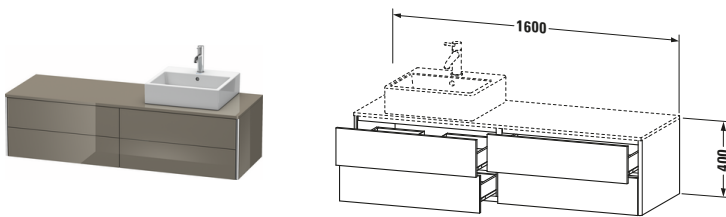

**Konsolenwaschtischunterbau wandhängend**

Basis Angaben	
Langbezeichnung	Duravit XSquare Konsolenwaschtischunterbau wandhängend, Flanell Grau Hochglanz, Rechteckig, Anzahl Ausschnitte: 1, Anzahl Schubkästen: 4, Tip-on Technik – XS4914R8989

Spezifikationen	
Anzahl Ausschnitte	1
Anzahl Schubkästen	4
Für Anzahl Waschtische	1
Montagegrad	Montiert
Waschplatz	
Position Becken	Rechts
Montage	
Montageart	Wandhängend / Wandmontage
Farbe	
Farbwert	Flanell Grau
Glanzgrad	Hochglanz
Front	
Farbwert Front	Flanell Grau
Glanzgrad Front	Hochglanz
Korpus	
Glanzgrad Korpus	Hochglanz
Material Korpus	Hochverdichtete MDF-Platte
Oberfläche Korpus	Lack
Griff	
Ausführung Griff	Grifflos
Profil	
Farbe Profil	Chrom
Glanzgrad Profil	Hochglanz
Material Profil	Aluminium

Features	
Tip-on Technik	✓
Einrichtungssystem	Optional
Selbsteinzug mit Dämpfung	✓
Siphonausschnitt	✓
Schürze	✓

Lieferumfang	
Montage	
Inkl. Befestigungsmaterial	✓
Technische Dokumentation	
Inkl. Montageanleitung	digital und gedruckt

Vermaßung	
Breite / Länge	1600 mm
Höhe	400 mm
Tiefe / Breite	548 mm
Min. Wandabstand	0 mm

Passende Produkte	
Passende Artikel	
	Raumsparsiphon # 005076 Universal
	Einrichtungssystem Set # UV0505 Universal
	Einrichtungssystem Set # UV0514 Universal
	Konsole # XS060H XSquare
	Konsole # XS061H XSquare
Notwendige Artikel	
	Konsole # XS060H XSquare
	Konsole # XS061H XSquare