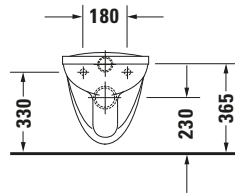

Wand WC

Basis Angaben	
Langbezeichnung	Duravit D-Code Wand WC Basic, 560 mm, Weiß Hochglanz, Tiefspüler, Spülrand: geschlossen, Hygiene-Glaze, 6 l, Abgang: waagrecht – 0184092000

Spezifikationen	
Farbe	
Farbwert	Weiß
Innenfarbe	Weiß
Aussenfarbe	Weiß
Glanzgrad	Hochglanz
Glanzgrad Innen	Hochglanz
Glanzgrad Außen	Hochglanz
Spülung	
Spülform	Tiefspüler
Spülrand	geschlossen
Unified Water Label (UWL) Klasse	2
Große Spülwassermenge	6 l
Ablauf	
Abgang	waagrecht
Relevante Zertifikate	
Unified Water Label (UWL) Klasse	2

Features	
Oberflächenveredelung	
HygieneGlaze	✓

Logistik	
Artikelgewicht	15 kg

Passende Produkte	
Passende Artikel	
	WC-Sitz # 006630 Universal
	WC-Sitz # 006419 Universal
	WC-Sitz # 006361 Universal
	Befestigung # 0065000000 Universal
	Befestigung # 0065001000 Universal
	Schallschutz-Set # 005090 Universal

Beschreibungstexte	
Ausschreibungstext	Duravit D-Code Wand WC Basic Weiß Hochglanz 560 mm, Designer: sieger design, Spülform: Tiefspüler, Spülrand: geschlossen, Sanitärkeramik, Wandhängend, Abgang: waagrecht, Geeignet für Standard WC-Sitz, Große Spülwassermenge: 6 l, Befestigung inklusive: Nein, Unified Water Label (UWL) Klasse: 2, CE-Kennzeichen-1: EN 997, EAN Nr.: 4053424329895, Artikelgewicht: 15 kg, Abmessungen (Breite / Länge x Tiefe / Breite x Höhe): 355 x 560 x 385 mm, HygieneGlaze, Artikel Nr.: 0184092000