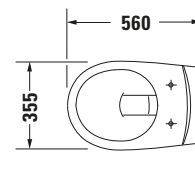

Wand WC

Basis Angaben	
Langbezeichnung	Duravit D-Code Wand WC Basic, 560 mm, Weiß Hochglanz, Tiefspüler, Spülrand: geschlossen, Hygiene-Glaze, 6 l, Abgang: waagrecht – 0184092000

Spezifikationen	
Farbe	
Farbwert	Weiß
Innenfarbe	Weiß
Aussenfarbe	Weiß
Glanzgrad	Hochglanz
Glanzgrad Innen	Hochglanz
Glanzgrad Außen	Hochglanz
Spülung	
Spülform	Tiefspüler
Spülrand	geschlossen
Unified Water Label (UWL) Klasse	2
Große Spülwassermenge	6 l
Ablauf	
Abgang	waagrecht
Relevante Zertifikate	
Unified Water Label (UWL) Klasse	2

Features	
Oberflächenveredelung	
HygieneGlaze	✓

Logistik	
Artikelgewicht	15 kg

Passende Produkte	
Passende Artikel	
	WC-Sitz # 006630 Universal
	WC-Sitz # 006419 Universal
	WC-Sitz # 006361 Universal
	Befestigung # 0065000000 Universal
	Befestigung # 0065001000 Universal
	Schallschutz-Set # 005090 Universal

Beschreibungstexte	
Ausschreibungstext	Duravit D-Code Wand WC Basic Weiß Hochglanz 560 mm, Designer: sieger design, Spülform: Tiefspüler, Spülrand: geschlossen, Sanitärkeramik, Wandhängend, Abgang: waagrecht, Geeignet für Standard WC-Sitz, Große Spülwassermenge: 6 l, Befestigung inklusive: Nein, Unified Water Label (UWL) Klasse: 2, CE-Kennzeichen-1: EN 997, EAN Nr.: 4053424329895, Artikelgewicht: 15 kg, Abmessungen (Breite / Länge x Tiefe / Breite x Höhe): 355 x 560 x 385 mm, HygieneGlaze, Artikel Nr.: 0184092000