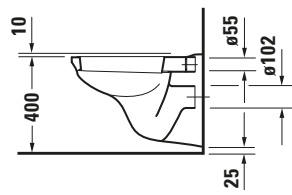

Wand WC

Basis Angaben	
Langbezeichnung	Duravit D-Code Wand WC Basic, 560 mm, Weiß Hochglanz, Tiefspüler, Spülrand: geschlossen, Hygiene-Glaze, 6 l, Abgang: waagrecht – 0184092000

Spezifikationen	
Farbe	
Farbwert	Weiß
Innenfarbe	Weiß
Aussenfarbe	Weiß
Glanzgrad	Hochglanz
Glanzgrad Innen	Hochglanz
Glanzgrad Außen	Hochglanz
Spülung	
Spülform	Tiefspüler
Spülrand	geschlossen
Unified Water Label (UWL) Klasse	2
Große Spülwassermenge	6 l
Ablauf	
Abgang	waagrecht
Relevante Zertifikate	
Unified Water Label (UWL) Klasse	2

Beschreibungstexte	
Ausschreibungstext	Duravit D-Code Wand WC Basic Weiß Hochglanz 560 mm, Designer: sieger design, Spülform: Tiefspüler, Spülrand: geschlossen, Sanitärkeramik, Wandhängend, Abgang: waagrecht, Geeignet für Standard WC-Sitz, Große Spülwassermenge: 6 l, Befestigung inklusive: Nein, Unified Water Label (UWL) Klasse: 2, CE-Kennzeichen-1: EN 997, EAN Nr.: 4053424329895, Artikelgewicht: 15 kg, Abmessungen (Breite / Länge x Tiefe / Breite x Höhe): 355 x 560 x 385 mm, HygieneGlaze, Artikel Nr.: 0184092000