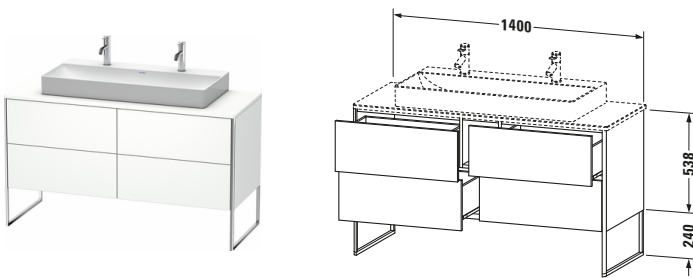

Konsolenwaschtischunterbau bodenstehend

Basis Angaben

Langbezeichnung	Duravit XSquare Konsolenwaschtischunterbau bodenstehend, Weiß Matt, Rechteckig, Anzahl Ausschnitte: 1, Anzahl Auszüge: 4, Tip-on Technik – XS4925M1818
-----------------	--

Spezifikationen

Anzahl Ausschnitte	1
Anzahl Auszüge	4
Für Anzahl Waschtische	1
Montagegrad	Teilweise montiert
Waschplatz	
Position Becken	Mitte
Montage	
Montageart	Bodenstehend / Wandmontage
Farbe	
Farbwert	Weiß
Glanzgrad	Matt
Front	
Farbwert Front	Weiß
Glanzgrad Front	Matt
Korpus	
Glanzgrad Korpus	Matt
Material Korpus	Hochverdichtete Dreischicht-Holzspanplatte
Oberfläche Korpus	Dekor
Griff	
Ausführung Griff	Grifflos
Profil	
Farbe Profil	Chrom
Glanzgrad Profil	Hochglanz
Material Profil	Aluminium

Features

Tip-on Technik	✓
Einrichtungssystem	Optional
Integrierter Höhenausgleich	✓
Selbsteinzug mit Dämpfung	✓

Lieferumfang

Inkl. Fußgestell	✓
------------------	---

Montage

Inkl. Befestigungsmaterial	✓
----------------------------	---

Vermaßung

Breite / Länge	1400 mm
Höhe	778 mm
Tiefe / Breite	548 mm
Min. Wandabstand	0 mm

Passende Produkte

Passende Artikel	
	Raumsparsiphon # 005076 Universal
	Einrichtungssystem Set # UV0511 Universal
	Konsole # XS060G XSquare
	Konsole # XS061G XSquare
Notwendige Artikel	
	Konsole # XS060G XSquare
	Konsole # XS061G XSquare