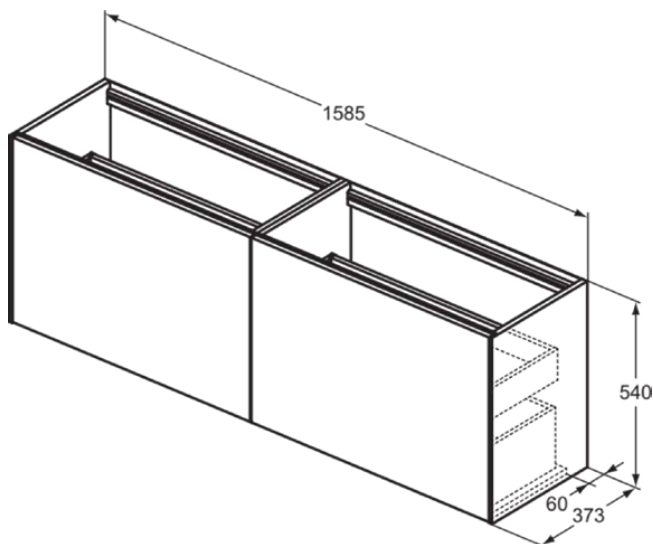

CONCA

T3996Y6

CONCA | Waschtisch-Unterschrank 1585x373x540 mm in eiche hell furnier, 4 Schubladen | Grifflos, Vollauszug, Push-to-open, SoftClosing, Vormontiert, Nachhaltig gewonnenes Holz, Echtholz furnier

Bild & Zeichnung

Allgemeine Informationen

Produktkategorie:	Möbel
Produktart:	Waschtisch-Unterschrank
Marke:	Ideal Standard
Kollektion:	CONCA
Designer:	Palomba Serafini Associati
Colour:	Y6 - Eiche Hell Furnier
Oberflächenbeschaffenheit:	Matt
Höhe (mm):	540
Breite (mm):	1585
Ausladung (mm):	373
Befestigungsart:	Befestigungsset
Nettogewicht (kg):	61.30
EAN Code:	8014140462965