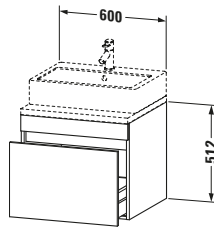

Konsolenwaschtischunterbau wandhängend

Basis Angaben	
Langbezeichnung	Duravit DuraStyle Konsolenwaschtischunterbau wandhängend, Weiß Matt, Rechteckig, Anzahl Auszüge: 1 – DS531001818

Spezifikationen	
Anzahl Auszüge	1
Für Anzahl Waschtische	1
Montagegrad	Montiert

Waschplatz	
Position Becken	Mitte

Montage	
Montageart	Konsolenmontage / Wandhängend / Wandmontage

Farbe	
Farbwert	Weiß
Glanzgrad	Matt

Front	
Farbwert Front	Weiß
Glanzgrad Front	Matt

Korpus	
Glanzgrad Korpus	Matt
Material Korpus	Hochverdichtete Dreischicht-Holzspanplatte
Oberfläche Korpus	Dekor
Griff	
Ausführung Griff	Grifflos

Features	
Inneneinteilung	Optional
Selbsteinzug mit Dämpfung	✓

Lieferumfang	
Montage	
Inkl. Befestigungsmaterial	✓
Technische Dokumentation	
Inkl. Montageanleitung	digital und gedruckt

Logistik	
Artikelgewicht	20,3 kg

Verkaufsverpackung	
Art Verkaufsverpackung	Karton
Menge / Verkaufsverpackung	1 Stk.
Ab Werk verpackt	✓
Breite Verkaufsverpackung inkl. Artikel	685 mm
Höhe Verkaufsverpackung inkl. Artikel	670 mm
Tiefe Verkaufsverpackung inkl. Artikel	640 mm
Gewicht Verkaufsverpackung inkl. Artikel	24,5 kg
Anzahl Packstücke	1

Vermaßung	
Breite / Länge	600 mm
Höhe	512 mm
Tiefe / Breite	548 mm
Min. Wandabstand	20 mm

Passende Produkte	
Passende Artikel	
	Raumsparsiphon # 005076 Universal
	Inneneinteilung # UV9846 Universal

Notwendige Artikel	
	Konsole # DS103C DuraStyle
	Konsole # DS107C DuraStyle
	Konsole # DS102C DuraStyle
	Konsole # DS106C DuraStyle