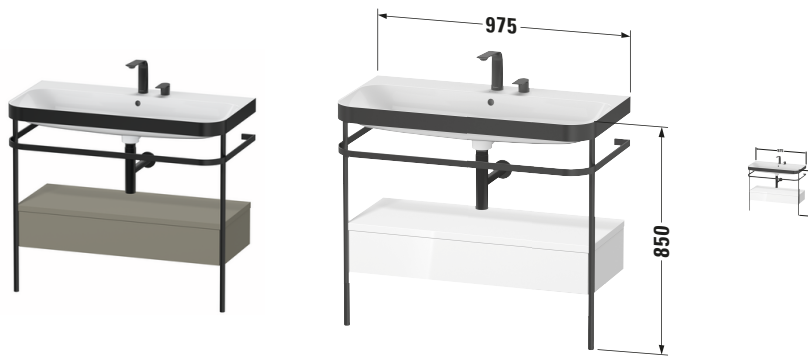

# Happy D.2 # HP4743E9292

Design by sieger design

c-bonded Set mit Metallkonsole und Schubkästen

Basis Angaben	
Langbezeichnung	Duravit Happy D.2 c-bonded Set mit Metallkonsole und Schubkästen, Stein Grau Seidenmatt, Halbrund, Anzahl Schubkästen: 1, Tip-on Technik – HP4743E9292

Spezifikationen	
<b>Keramik</b>	
Anzahl Waschplätze	1
Anzahl Becken	1
Position Becken	Mitte
Anzahl Hahnlöcher pro Waschplatz	2
<b>Griff</b>	
Ausführung Griff	Grifflos
<b>Front</b>	
Farbwert Front	Stein Grau
Glanzgrad Front	Seidenmatt
Material Front	Hochverdichtete MDF-Platte
<b>Korpus</b>	
Farbwert Korpus	Stein Grau
Glanzgrad Korpus	Seidenmatt
Material Korpus	Hochverdichtete MDF-Platte
Oberfläche Korpus	Lack

Features	
<b>Set Attribute</b>	
Hahnlochbank	Ja
Tip-on Technik	✓
Selbsteinzug mit Dämpfung	✓

Lieferumfang	
<b>Montage</b>	
Inkl. Befestigungsmaterial	✓
<b>Technische Dokumentation</b>	
Inkl. Pflegeanleitung	digital und gedruckt
Inkl. Montageanleitung	digital und gedruckt
<b>Set Attribute</b>	
Inkl. Schaftventil	Nein
Inkl. Ablaufventil	Ja
Inkl. Push-Open Ventil	Ja

Passende Produkte	
<b>Passende Artikel</b>	
	Designsiphon # 005036 Universal
	Einrichtungssystem Set # UV0512 Universal

Vermaßung	
Breite / Länge	975 mm
Höhe	850 mm
Tiefe / Breite	490 mm
Min. Wandabstand	0 mm