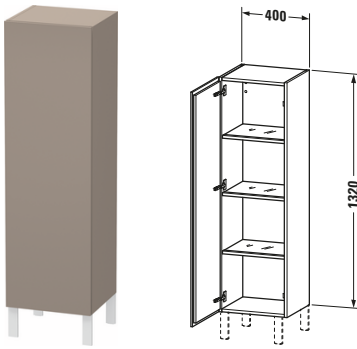

Halbhochschrank

Basis Angaben	
Langbezeichnung	Duravit L-Cube Halbhochschrank, Basalt Matt, Rechteckig, Anzahl Türen: 1 – LC1178L4343
Artikel Nr.	LC1178L4343

Spezifikationen	
Tür	
Anzahl Türen	1
Türanschlag	Links
Böden	
Anzahl Glasfachböden mit Aluträgersystem	3
Montage	
Montageart	Wandhängend / Wandmontage
Montagegrad	Montiert
Farbe	
Farbwert	Basalt
Glanzgrad	Matt
Front	
Farbwert Front	Basalt
Glanzgrad Front	Matt
Material Front	Hochverdichtete Dreischicht-Holzspanplatte
Korpus	
Farbwert Korpus	Basalt
Glanzgrad Korpus	Matt
Material Korpus	Hochverdichtete Dreischicht-Holzspanplatte
Oberfläche Korpus	Dekor
Griff	
Ausführung Griff	Grifflos

Features	
Automatiktürscharnier mit Dämpfung	✓
Füße	Optional

Lieferumfang	
Montage	
Inkl. Befestigungsmaterial	✓
Technische Dokumentation	
Inkl. Montageanleitung	digital und gedruckt

Logistik	
Artikelgewicht	28,69 kg
Verkaufsverpackung	
Art Verkaufsverpackung	Karton
Menge / Verkaufsverpackung	1 Stk.
Ab Werk verpackt	✓
Breite Verkaufsverpackung inkl. Artikel	550 mm
Höhe Verkaufsverpackung inkl. Artikel	1350 mm
Tiefe Verkaufsverpackung inkl. Artikel	410 mm
Gewicht Verkaufsverpackung inkl. Artikel	33,99 kg
Anzahl Packstücke	1

Passende Produkte	
Passende Artikel	
	Sockelfuß # UV9993 Universal
	Sockelfuß # UV9991 Universal

Vermaßung	
Breite / Länge	400 mm
Min. Variable Breite / Länge	0 mm
Max. Variable Breite / Länge	0 mm
Höhe	1320 mm
Tiefe / Breite	363 mm
Min. Wandabstand	50 mm
Min. Abstand Anbau Möbel	50 mm