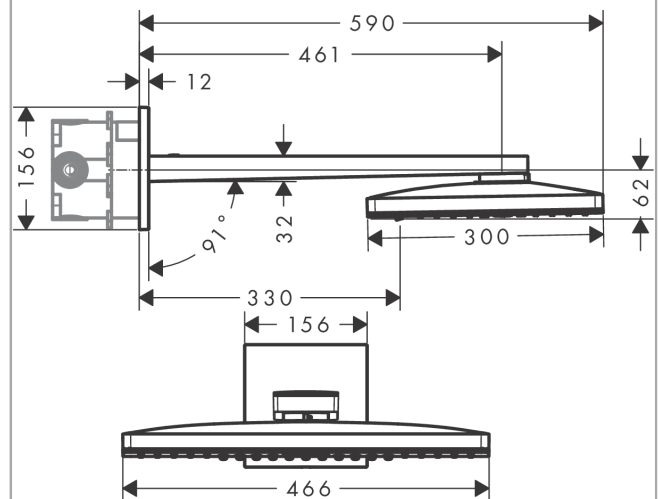

##### Merkmale

- besteht aus: Kopfbrause, Brausenarm, Rosette
- Brausekopfgrösse: 466 x 300 mm
- Strahlart: Rain, RainStream, MonoRain
- Durchflussmenge Rain (bei 3 bar): 18 l/min
- Durchflussmenge MonoRain (bei 3 Bar): 18 l/min
- Durchflussmenge RainStream (bei 3 bar): 15 l/min
- Maximale Durchflussmenge bei 3 bar: 18 l/min
- Mindestfließdruck: 1,5 bar
- Material Strahlscheibe: Metall
- Brausearmlänge: 460 mm
- Strahlscheibe zur Reinigung abnehmbar
- Kopfbrause zur Reinigung abnehmbar
- Montage: Wand - UP Installation auf iBox
- Anschlussart: Grundkörper

#### Maßzeichnung