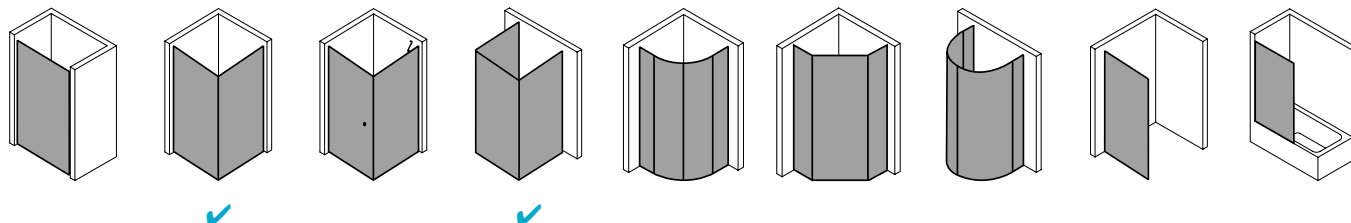

- Umweltmanagement zertifiziert nach DIN EN 14001:2015.
- Energiemanagement zertifiziert nach DIN EN 50001:2011.

Technische Daten

Höhe	2000 mm
Breite	900 mm
Tiefe	31 mm
Oberfläche	Silber Hochglanz
Glas	ESG SR Opaco
Beschichtung	CLEAN
Wanneneinbaumaß	885-910 mm
Glasaußenkante	860-885 mm
Anschlag	links
Türart	

Einbausituation