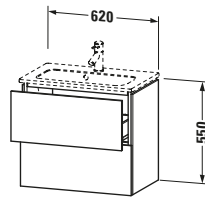

Waschtischunterbau wandhängend

Basis Angaben	
Langbezeichnung	Duravit L-Cube Waschtischunterbau wandhängend, Taupe Matt, Rechteckig, Anzahl Schubkästen: 2, Tip-on Technik – LC625609191

Spezifikationen	
Anzahl Schubkästen	2
Für Anzahl Waschtische	1
Compact	✓
Montagegrad	Montiert

Waschplatz	
Position Becken	Mitte

Montage	
Montageart	Montage unter Waschtisch / Wandhängend / Wandmontage

Farbe	
Farbwert	Taupe
Glanzgrad	Matt

Front	
Farbwert Front	Taupe
Glanzgrad Front	Matt

Korpus	
Glanzgrad Korpus	Matt
Material Korpus	Hochverdichtete Dreischicht-Holzspanplatte
Oberfläche Korpus	Dekor

Griff	
Ausführung Griff	Grifflos

Features	
Tip-on Technik	✓
Selbsteinzug mit Dämpfung	✓
Siphonausschnitt	✓
Schürze	✓

Lieferumfang	
Montage	
Inkl. Befestigungsmaterial	✓
Technische Dokumentation	
Inkl. Montageanleitung	digital und gedruckt

Logistik	
Artikelgewicht	23,1 kg
Verkaufsverpackung	
Art Verkaufsverpackung	Karton
Menge / Verkaufsverpackung	1 Stk.
Ab Werk verpackt	✓
Breite Verkaufsverpackung inkl. Artikel	620 mm
Höhe Verkaufsverpackung inkl. Artikel	700 mm
Tiefe Verkaufsverpackung inkl. Artikel	550 mm
Gewicht Verkaufsverpackung inkl. Artikel	27 kg
Anzahl Packstücke	1

Vermaßung	
Breite / Länge	620 mm
Höhe	550 mm
Tiefe / Breite	391 mm
Min. Wandabstand	0 mm

Passende Produkte	
Passende Artikel	
	Raumsparsiphon # 005076 Universal
	Waschtisch # 234263 ME by Starck
	Einrichtungssystem Set # UV0500 Universal
Notwendige Artikel	
	Waschtisch # 234263 ME by Starck

Weitere Informationen finden Sie hier

<https://pro.duravit.de/p/LC625609191>