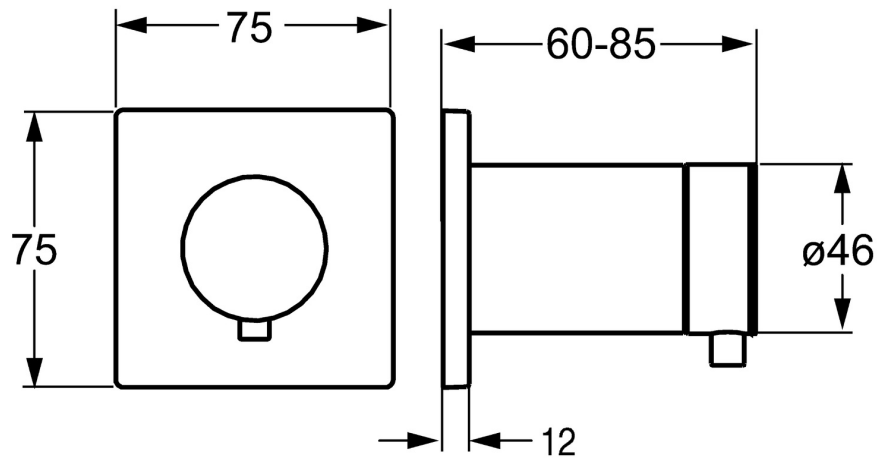

EAN: 4015474187269
static.hansa.com/02879172

- Zubehör
- Fertigmontageset
- Wandmontage für Unterputz-Einbaukörper
- Chrom
- Rosette eckig, Rosette rund

Technische Daten

Ersatzteile

SP02879172

	Name	Art.-Nr.
1	Griff	59913345
1.4	Hebel, 9 mm M6	59913348
1.5	Adapter	59910235
2	Abdeckhülse Ausgelaufen	59913431
3	Abdeckplatte, 75x75 Ausgelaufen	59913430
3.1	O-Ring, d 45x2 Ausgelaufen	59912529
3.2	PVC-Befestigungsplatte Ausgelaufen	59913429
N.I.	Rosette	59911737