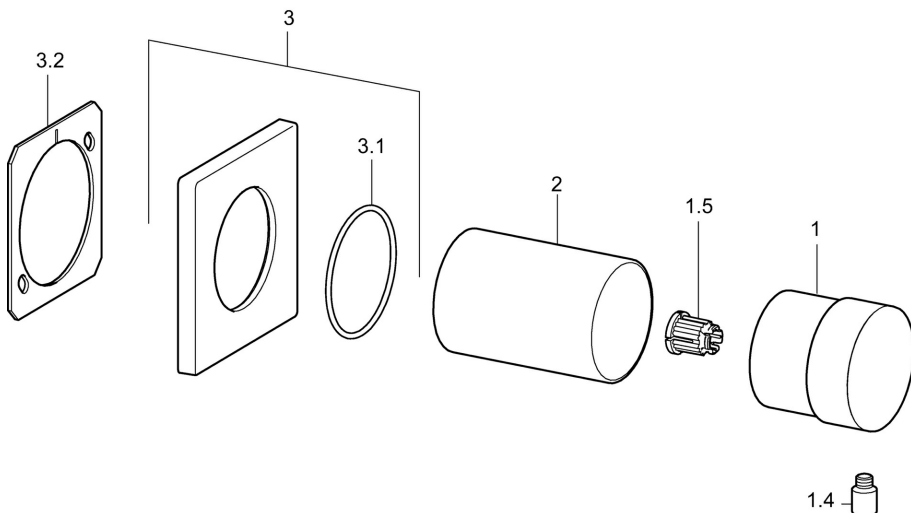

EAN: 4015474187269
static.hansa.com/02879172

- Zubehör
- Fertigmontageset
- Wandmontage für Unterputz-Einbaukörper
- Chrom
- Rosette eckig, Rosette rund

Technische Daten

Ersatzteile

SP02879172

	Name	Art.-Nr.
1	Griff	59913345
1.4	Hebel, 9 mm M6	59913348
1.5	Adapter	59910235
2	Abdeckhülse Ausgelaufen	59913431
3	Abdeckplatte, 75x75 Ausgelaufen	59913430
3.1	O-Ring, d 45x2 Ausgelaufen	59912529
3.2	PVC-Befestigungsplatte Ausgelaufen	59913429
N.I.	Rosette	59911737