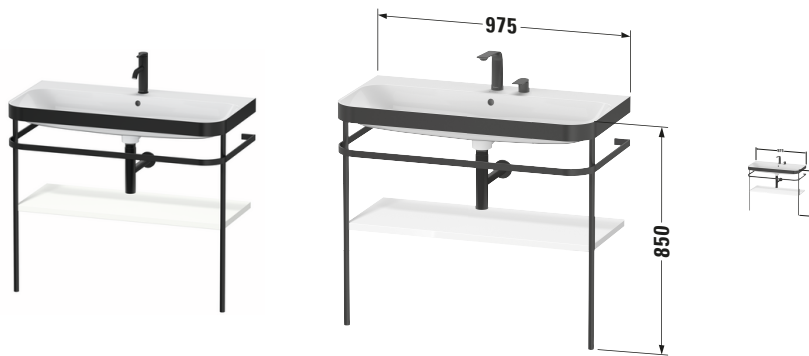

Happy D.2 # HP4738O3636

Design by sieger design

c-bonded Set mit Metallkonsole

Basis Angaben	
Langbezeichnung	Duravit Happy D.2 c-bonded Set mit Metallkonsole, Weiß Seidenmatt, Halbrund – HP4738O3636

Spezifikationen	
Keramik	
Anzahl Waschplätze	1
Anzahl Becken	1
Position Becken	Mitte
Anzahl Hahnlöcher pro Waschplatz	1
Griff	
Ausführung Griff	Grifflos
Front	
Farbwert Front	Weiß
Glanzgrad Front	Seidenmatt
Material Front	Hochverdichtete MDF-Platte
Korpus	
Farbwert Korpus	Weiß
Glanzgrad Korpus	Seidenmatt
Material Korpus	Hochverdichtete MDF-Platte
Oberfläche Korpus	Lack

Features	
Set Attribute	
Hahnlochbank	Ja

Lieferumfang	
Montage	
Inkl. Befestigungsmaterial	✓
Technische Dokumentation	
Inkl. Pflegeanleitung	✓
Inkl. Montageanleitung	digital und gedruckt
Set Attribute	
Inkl. Schaftventil	Nein
Inkl. Ablaufventil	Ja
Inkl. Push-Open Ventil	Ja

Logistik	
Artikelgewicht	34 kg
Verkaufsverpackung	
Breite Verkaufsverpackung inkl. Artikel	1100 mm
Höhe Verkaufsverpackung inkl. Artikel	410 mm
Tiefe Verkaufsverpackung inkl. Artikel	650 mm
Gewicht Verkaufsverpackung inkl. Artikel	40,9 kg

Passende Produkte	
Passende Artikel	
	Designsiphon # 005036 Universal

Vermaßung	
Breite / Länge	975 mm
Höhe	850 mm
Tiefe / Breite	490 mm
Min. Wandabstand	0 mm

Weitere Informationen finden Sie hier

<https://pro.duravit.de/p/HP4738O3636>