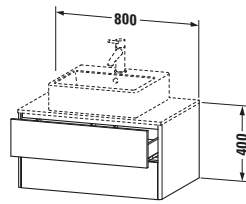

Konsolenwaschtischunterbau wandhängend

Basis Angaben	
Langbezeichnung	Duravit XSquare Konsolenwaschtischunterbau wandhängend, Nachtblau Seidenmatt, Rechteckig, Anzahl Ausschnitte: 1, Anzahl Schubkästen: 2, Tip-on Technik – XS491009898

Spezifikationen	
Anzahl Ausschnitte	1
Anzahl Schubkästen	2
Für Anzahl Waschtische	1
Montagegrad	Montiert
Waschplatz	
Position Becken	Mitte
Montage	
Montageart	Wandhängend / Wandmontage
Farbe	
Farbwert	Nachtblau
Glanzgrad	Seidenmatt
Front	
Farbwert Front	Nachtblau
Glanzgrad Front	Seidenmatt
Korpus	
Glanzgrad Korpus	Seidenmatt
Material Korpus	Hochverdichtete MDF-Platte
Oberfläche Korpus	Lack
Griff	
Ausführung Griff	Grifflos
Profil	
Farbe Profil	Chrom
Glanzgrad Profil	Hochglanz
Material Profil	Aluminium

Features	
Tip-on Technik	✓
Einrichtungssystem	Optional
Selbsteinzug mit Dämpfung	✓
Siphonausschnitt	✓
Schürze	✓

Lieferumfang	
Montage	
Inkl. Befestigungsmaterial	✓
Technische Dokumentation	
Inkl. Montageanleitung	digital und gedruckt

Logistik	
Artikelgewicht	35 kg
Verkaufsverpackung	
Art Verkaufsverpackung	Karton
Menge / Verkaufsverpackung	1 Stk.
Ab Werk verpackt	✓
Breite Verkaufsverpackung inkl. Artikel	630 mm
Höhe Verkaufsverpackung inkl. Artikel	860 mm
Tiefe Verkaufsverpackung inkl. Artikel	565 mm
Gewicht Verkaufsverpackung inkl. Artikel	35 kg
Anzahl Packstücke	1

Vermaßung	
Breite / Länge	800 mm
Höhe	400 mm
Tiefe / Breite	548 mm
Min. Wandabstand	0 mm

Passende Produkte	
Passende Artikel	
	Raumsparsiphon # 005076 Universal
	Einrichtungssystem Set # UV0505 Universal
	Konsole # XS060D XSquare
	Konsole # XS061D XSquare
Notwendige Artikel	
	Konsole # XS060D XSquare
	Konsole # XS061D XSquare

Weitere Informationen finden Sie hier

<https://pro.duravit.de/p/XS491009898>