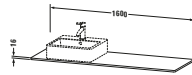

XSquare # XS060HL0707

Design by Kurt Merki Jr.

Konsole

Basis Angaben	
Langbezeichnung	Duravit XSquare Konsole, Betongrau Matt, Rechteckig, Anzahl Ausschnitte: 1 – XS060HL0707
Artikel Nr.	XS060HL0707

Spezifikationen	
Anzahl Ausschnitte	1
Oberfläche	Dekor
Oberflächenbehandlung	Direktbeschichtet
Montage	
Montageart	Korpusmontage
Farbe	
Farbwert	Betongrau
Glanzgrad	Matt
Material	
Material	Hochverdichtete Dreischicht-Holzspanplatte
Waschplatz	
Position Becken	Links
Anzahl Waschplätze	1

Features	
Hahnlochbohrungen möglich	✓

Lieferumfang	
Technische Dokumentation	
Inkl. Montageanleitung	ohne

Logistik	
Artikelgewicht	9 kg
Verkaufsverpackung	
Art Verkaufsverpackung	Karton
Menge / Verkaufsverpackung	1 Stk.
Ab Werk verpackt	✓
Breite Verkaufsverpackung inkl. Artikel	610 mm
Höhe Verkaufsverpackung inkl. Artikel	1700 mm
Tiefe Verkaufsverpackung inkl. Artikel	135 mm
Gewicht Verkaufsverpackung inkl. Artikel	10,6 kg
Anzahl Packstücke	1

Passende Produkte	
Passende Artikel	
	Konsolenwaschtischunterbau bodenstehend # XS4924 XSquare
	Konsolenwaschtischunterbau wandhängend # XS4914 XSquare

Vermaßung	
Breite / Länge	1600 mm
Min. Variable Breite / Länge	0 mm
Max. Variable Breite / Länge	0 mm
Höhe	16 mm
Tiefe / Breite	550 mm