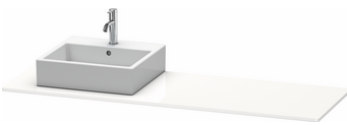

XSquare # XS060HL0707

Design by Kurt Merki Jr.

Konsole

Basis Angaben	
Langbezeichnung	Duravit XSquare Konsole, Betongrau Matt, Rechteckig, Anzahl Ausschnitte: 1 – XS060HL0707
Artikel Nr.	XS060HL0707

Spezifikationen	
Anzahl Ausschnitte	1
Oberfläche	Dekor
Oberflächenbehandlung	Direktbeschichtet
Montage	
Montageart	Korpusmontage
Farbe	
Farbwert	Betongrau
Glanzgrad	Matt
Material	
Material	Hochverdichtete Dreischicht-Holzspanplatte
Waschplatz	
Position Becken	Links
Anzahl Waschplätze	1

Features	
Hahnlochbohrungen möglich	✓

Lieferumfang	
Technische Dokumentation	
Inkl. Montageanleitung	ohne

Logistik	
Artikelgewicht	9 kg
Verkaufsverpackung	
Art Verkaufsverpackung	Karton
Menge / Verkaufsverpackung	1 Stk.
Ab Werk verpackt	✓
Breite Verkaufsverpackung inkl. Artikel	610 mm
Höhe Verkaufsverpackung inkl. Artikel	1700 mm
Tiefe Verkaufsverpackung inkl. Artikel	135 mm
Gewicht Verkaufsverpackung inkl. Artikel	10,6 kg
Anzahl Packstücke	1

Passende Produkte	
Passende Artikel	
	Konsolenwaschtischunterbau bodenstehend # XS4924 XSquare
	Konsolenwaschtischunterbau wandhängend # XS4914 XSquare

Vermaßung	
Breite / Länge	1600 mm
Min. Variable Breite / Länge	0 mm
Max. Variable Breite / Länge	0 mm
Höhe	16 mm
Tiefe / Breite	550 mm