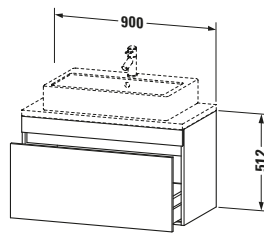

**Konsolenwaschtischunterbau wandhängend**

Basis Angaben	
Langbezeichnung	Duravit DuraStyle Konsolenwaschtischunterbau wandhängend, Leinen Matt, Rechteckig, Anzahl Auszüge: 1 – DS530307543

Spezifikationen	
Anzahl Auszüge	1
Für Anzahl Waschtische	1
Compact	✓
Montagegrad	Montiert
Waschplatz	
Position Becken	Mitte
Montage	
Montageart	Konsolenmontage / Wandhängend / Wandmontage
Farbe	
Farbwert	Leinen
Glanzgrad	Matt
Front	
Farbwert Front	Leinen
Glanzgrad Front	Matt
Korpus	
Glanzgrad Korpus	Matt
Material Korpus	Hochverdichtete Dreischicht-Holzspanplatte
Oberfläche Korpus	Dekor
Griff	
Ausführung Griff	Grifflos

Features	
Inneneinteilung	Optional
Selbsteinzug mit Dämpfung	✓

Lieferumfang	
Montage	
Inkl. Befestigungsmaterial	✓
Technische Dokumentation	
Inkl. Montageanleitung	digital und gedruckt

Logistik	
Artikelgewicht	22,8 kg
Verkaufsverpackung	
Art Verkaufsverpackung	Karton
Menge / Verkaufsverpackung	1 Stk.
Ab Werk verpackt	✓
Breite Verkaufsverpackung inkl. Artikel	615 mm
Höhe Verkaufsverpackung inkl. Artikel	1060 mm
Tiefe Verkaufsverpackung inkl. Artikel	550 mm
Gewicht Verkaufsverpackung inkl. Artikel	27 kg
Anzahl Packstücke	1

Vermaßung	
Breite / Länge	900 mm
Höhe	512 mm
Tiefe / Breite	478 mm
Min. Wandabstand	20 mm

Passende Produkte	
Passende Artikel	
	Raumsparophon # 005076 Universal
	Inneneinteilung # UV9846 Universal
Notwendige Artikel	
	Konsole # DS101C DuraStyle
	Konsole # DS105C DuraStyle
	Konsole # DS100C DuraStyle
	Konsole # DS104C DuraStyle