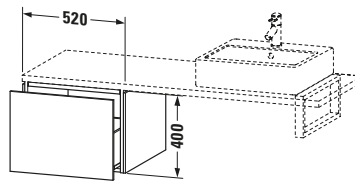

L-Cube # LC583201616

Design by Christian Werner

Unterschrank für Konsole

Basis Angaben	
Langbezeichnung	Duravit L-Cube Unterschrank für Konsole, Eiche Schwarz Matt, Rechteckig, Anzahl Auszüge: 1, Tip-on Technik – LC583201616
Artikel Nr.	LC583201616

Lieferumfang	
Montage	
Inkl. Befestigungsmaterial	✓
Technische Dokumentation	
Inkl. Montageanleitung	digital und gedruckt

Weitere Informationen finden Sie hier

<https://pro.duravit.de/p/LC583201616>

Spezifikationen	
Anzahl Auszüge	1
Montagegrad	Montiert
Montage	
Montageart	Konsolenmontage / Wandhängend / Wandmontage
Farbe	
Farbwert	Eiche Schwarz
Glanzgrad	Matt
Front	
Farbwert Front	Eiche Schwarz
Glanzgrad Front	Matt
Material Front	Hochverdichtete Dreischicht-Holzspanplatte
Korpus	
Farbwert Korpus	Eiche Schwarz
Glanzgrad Korpus	Matt
Material Korpus	Hochverdichtete Dreischicht-Holzspanplatte
Oberfläche Korpus	Dekor
Griff	
Ausführung Griff	Grifflos

Features	
Tip-on Technik	✓
Selbsteinzug mit Dämpfung	✓

Logistik	
Artikelgewicht	19,4 kg
Verkaufsverpackung	
Art Verkaufsverpackung	Karton
Menge / Verkaufsverpackung	1 Stk.
Ab Werk verpackt	✓
Breite Verkaufsverpackung inkl. Artikel	520 mm
Höhe Verkaufsverpackung inkl. Artikel	547 mm
Tiefe Verkaufsverpackung inkl. Artikel	400 mm
Gewicht Verkaufsverpackung inkl. Artikel	19,4 kg
Anzahl Packstücke	1

Passende Produkte	
Notwendige Artikel	
	Konsole # LC103C L-Cube
	Konsole # LC107C L-Cube
	Konsole # LC102C L-Cube
	Konsole # LC106C L-Cube

Vermaßung	
Breite / Länge	520 mm
Höhe	400 mm
Tiefe / Breite	547 mm
Min. Wandabstand	20 mm

Alle Zeichnungen enthalten alle notwendigen Maße (mm), die den üblichen Toleranzen unterliegen. Exakte Maße können nur am Produkt abgenommen werden.